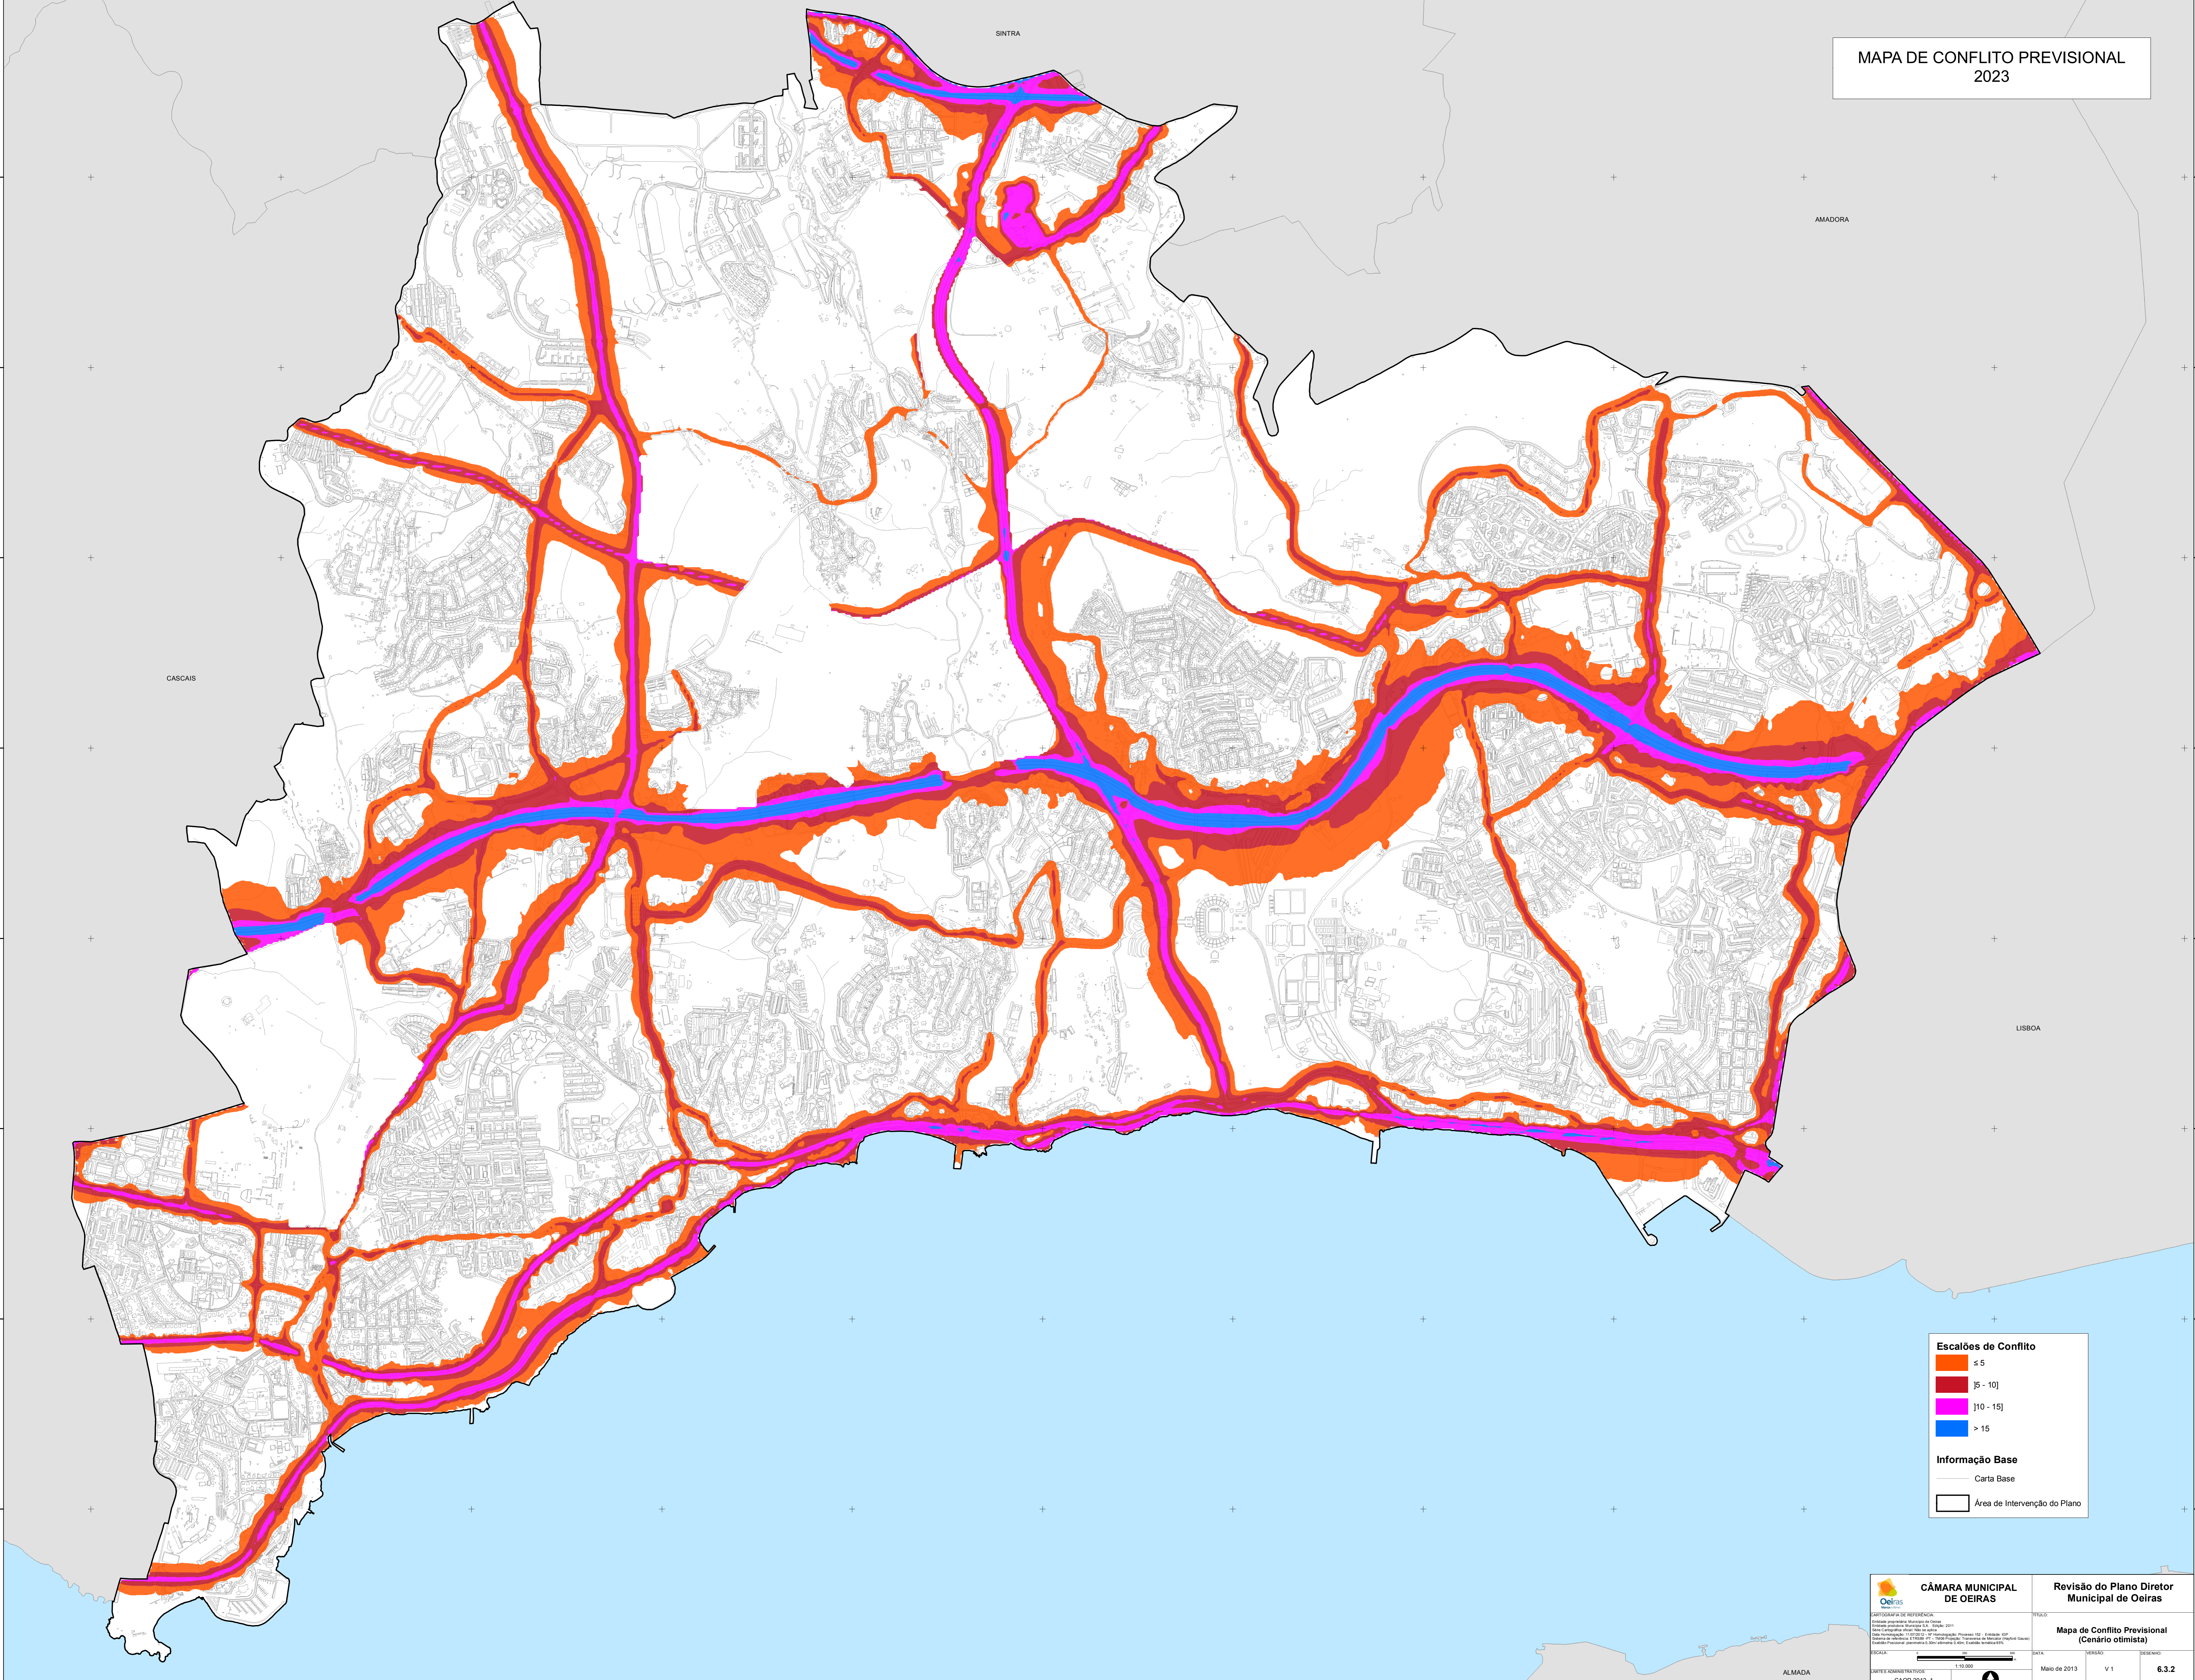

MAPA DE CONFLITO PREVISIONAL  
2023

**Escalões de Conflito**

- ≤ 5
- ]5 - 10]
- ]10 - 15]
- > 15

**Informação Base**

- Carta Base
- Área de Intervenção do Plano

 <b>CÂMARA MUNICIPAL DE OEIRAS</b>	<b>Revisão do Plano Diretor Municipal de Oeiras</b>	
	<b>Mapa de Conflito Previsional (Cenário otimista)</b>	
<small>COORDENADAS DE REFERÊNCIA: Estado-projeção: WGS 84 / UTM Datum: WGS 84 Escala: 1:10.000 Data: Maio de 2013</small>	<small>VERSÃO: V 1</small>	<small>EDICIONADO: 6.3.2</small>