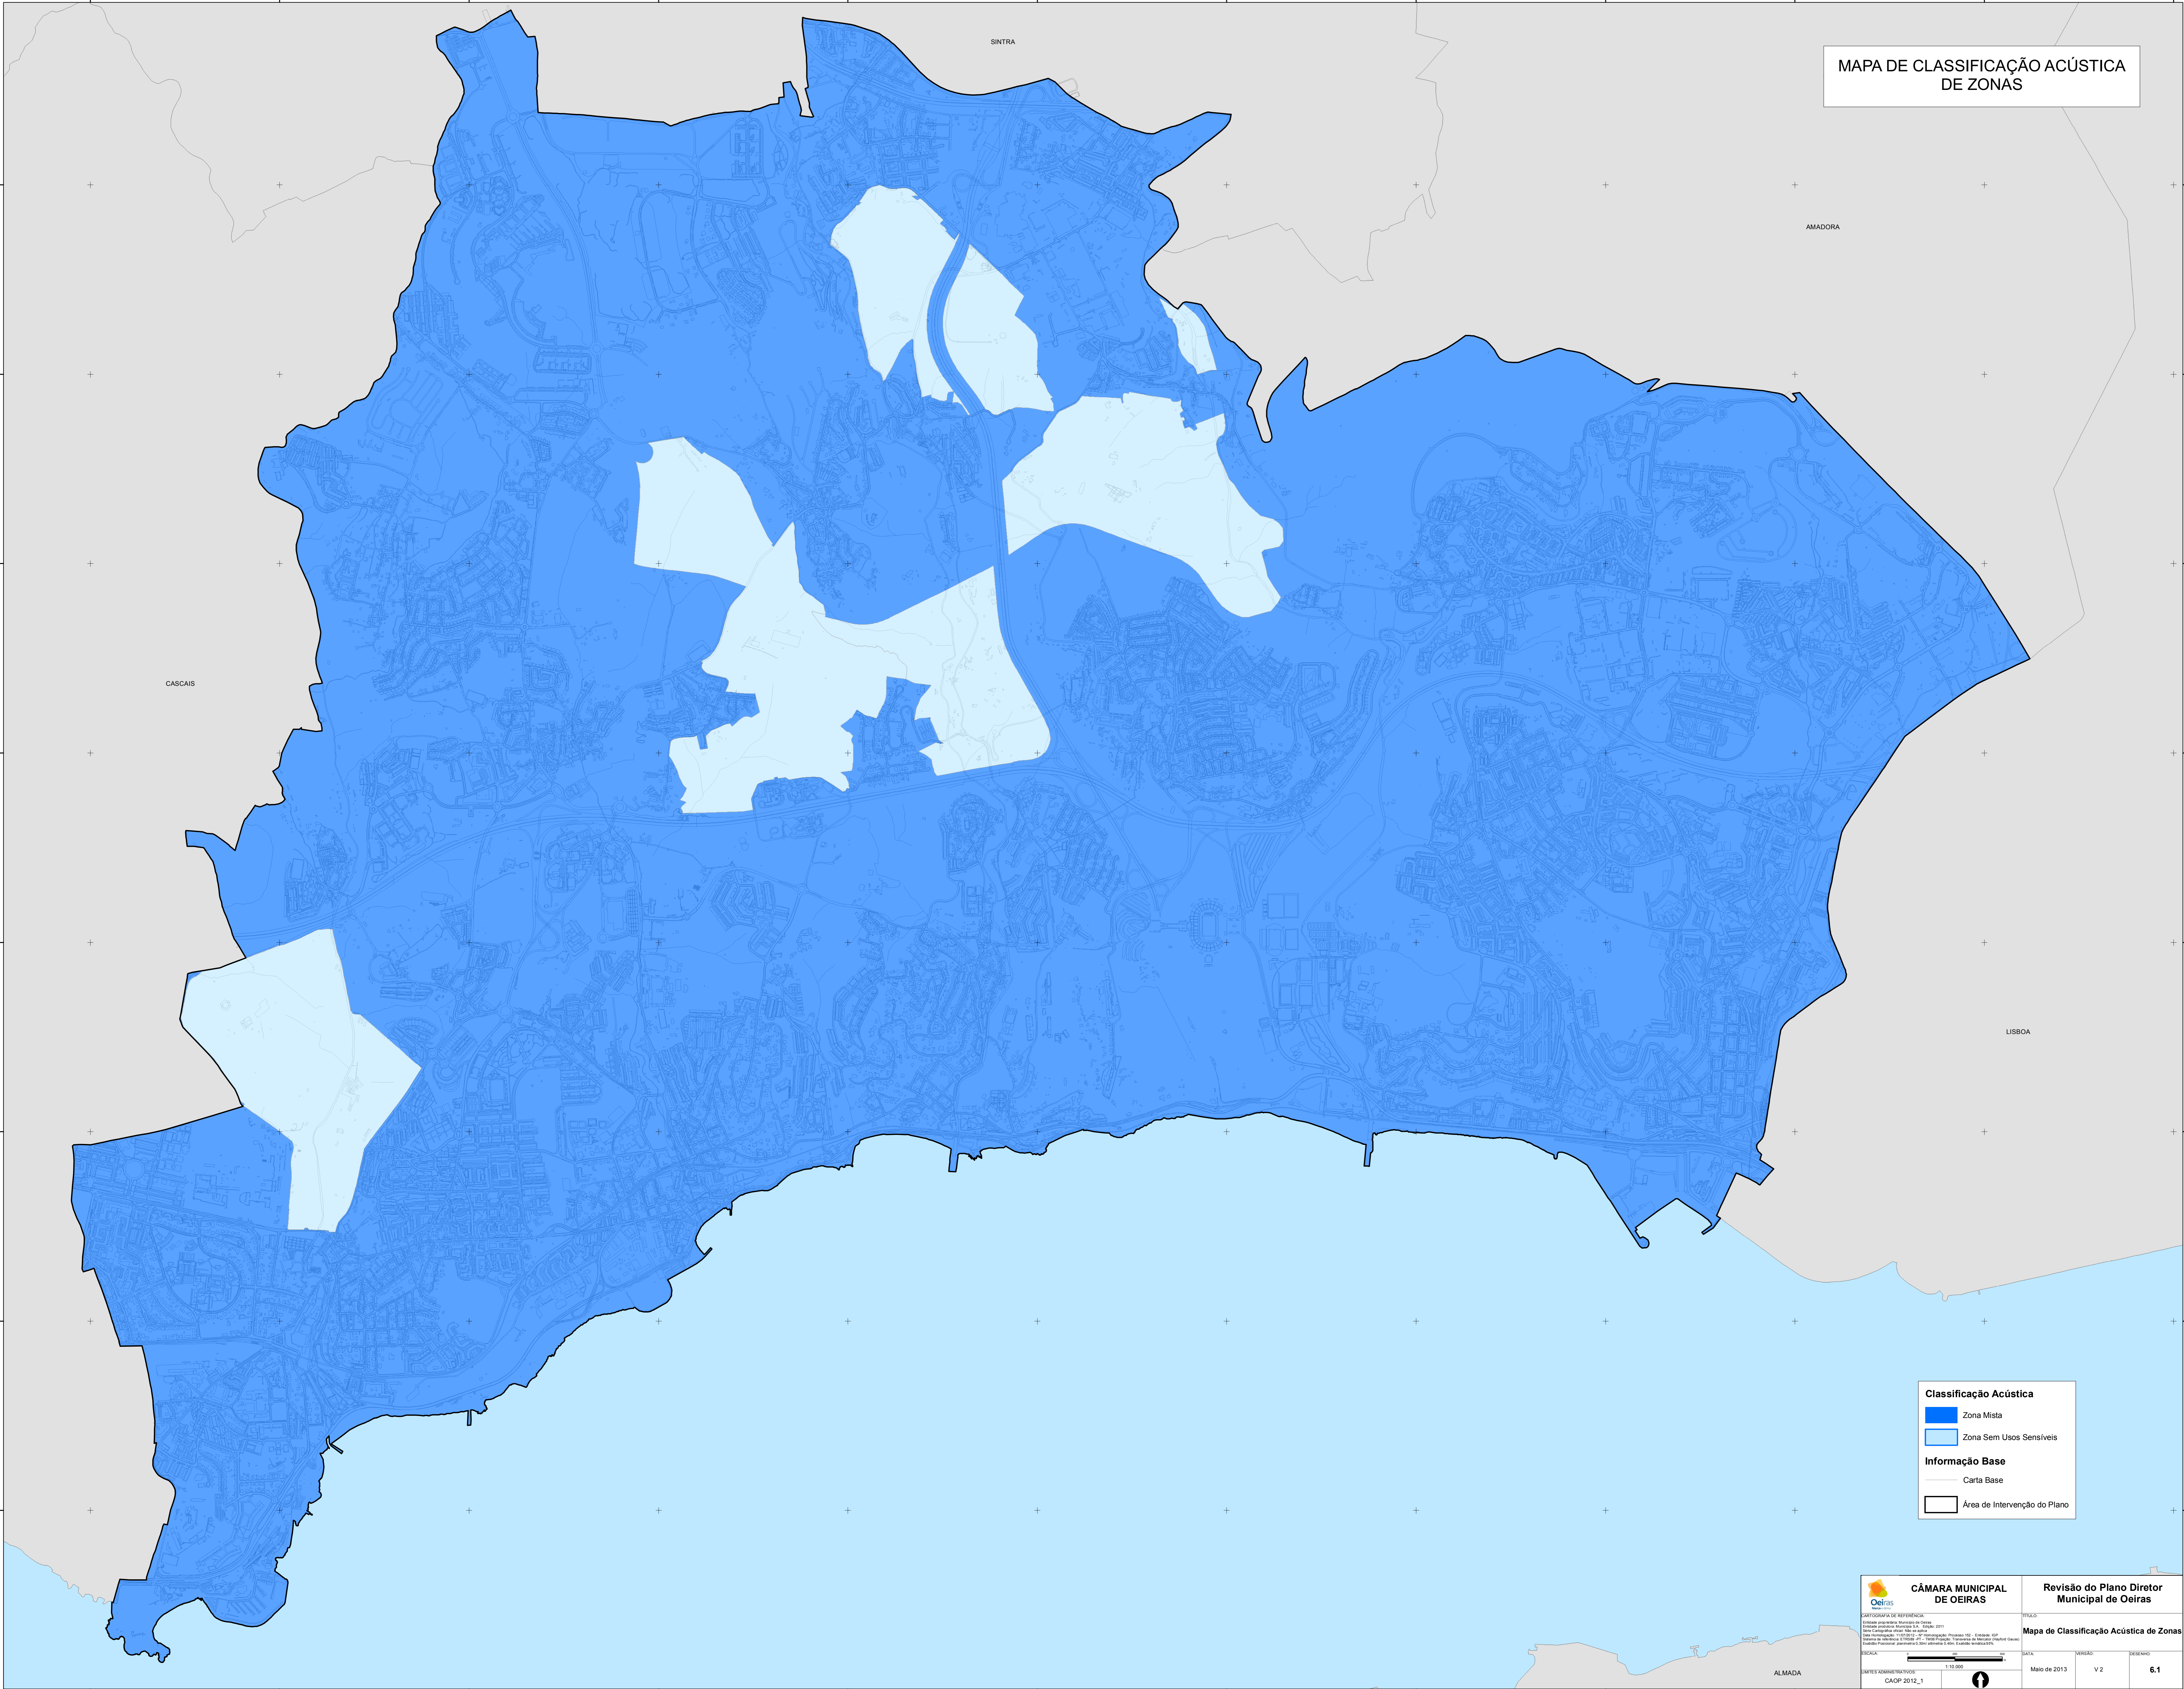

MAPA DE CLASSIFICAÇÃO ACÚSTICA DE ZONAS

Classificação Acústica

- Zona Mista
- Zona Sem Usos Sensíveis

Informação Base

- Carta Base
- Área de Intervenção do Plano

 CÂMARA MUNICIPAL DE OEIRAS	Revisão do Plano Diretor Municipal de Oeiras
<small>COORDENADAS DE REFERÊNCIA: Estrada principal e Marquês de Oeiras Câmara Municipal de Oeiras, S.A., 2020, 2011 Estrada principal e Marquês de Oeiras Data de atualização: 11/01/2012 - 10/01/2012 Estrada principal e Marquês de Oeiras, S.A., 2020, 2011 Estrada principal e Marquês de Oeiras, S.A., 2020, 2011 Estrada principal e Marquês de Oeiras, S.A., 2020, 2011</small>	<small>PROJETO: Mapa de Classificação Acústica de Zonas</small>
<small>ESCALA: 1:10.000</small>	<small>DATA: Maio de 2013</small>
<small>SISTEMA DE COORDENADAS: CADIP 2012_1</small>	<small>VERSÃO: V 2</small>
	<small>DISCIPLINA: 6.1</small>