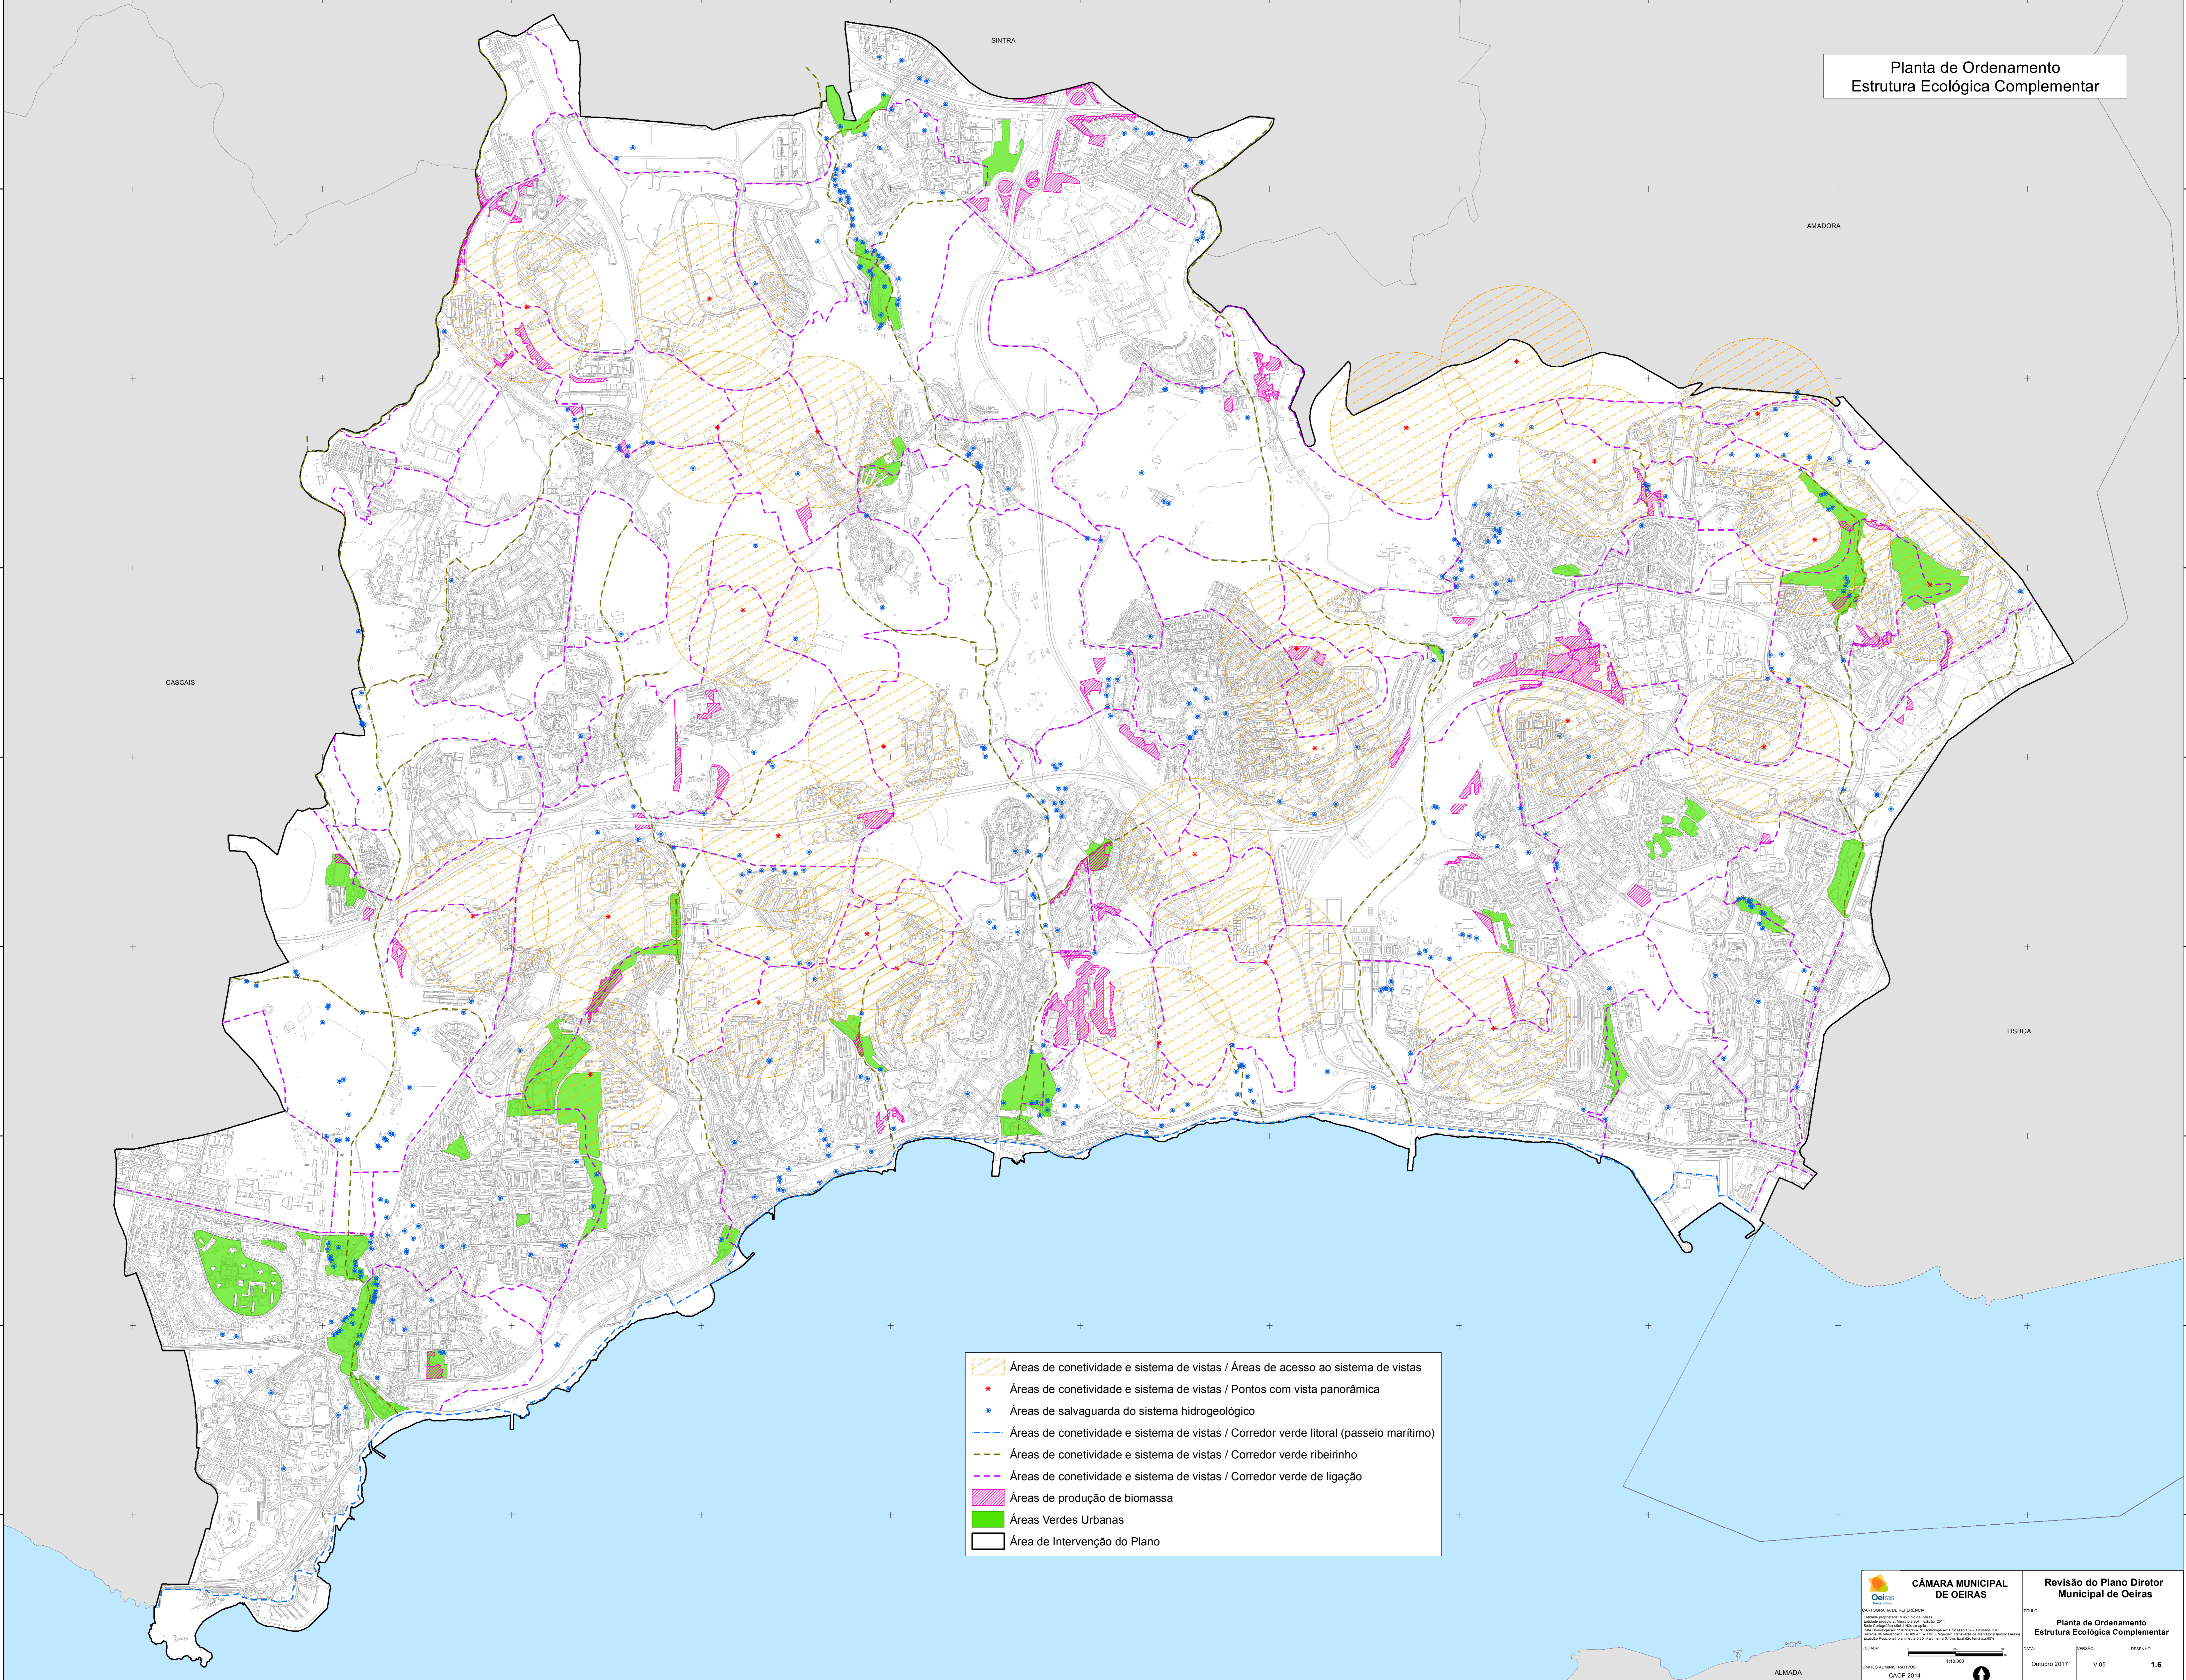

Planta de Ordenamento
Estrutura Ecológica Complementar

-  Áreas de conectividade e sistema de vistas / Áreas de acesso ao sistema de vistas
-  Áreas de conectividade e sistema de vistas / Pontos com vista panorâmica
-  Áreas de salvaguarda do sistema hidrogeológico
-  Áreas de conectividade e sistema de vistas / Corredor verde litoral (passeio marítimo)
-  Áreas de conectividade e sistema de vistas / Corredor verde ribeirinho
-  Áreas de conectividade e sistema de vistas / Corredor verde de ligação
-  Áreas de produção de biomassa
-  Áreas Verdes Urbanas
-  Área de Intervenção do Plano