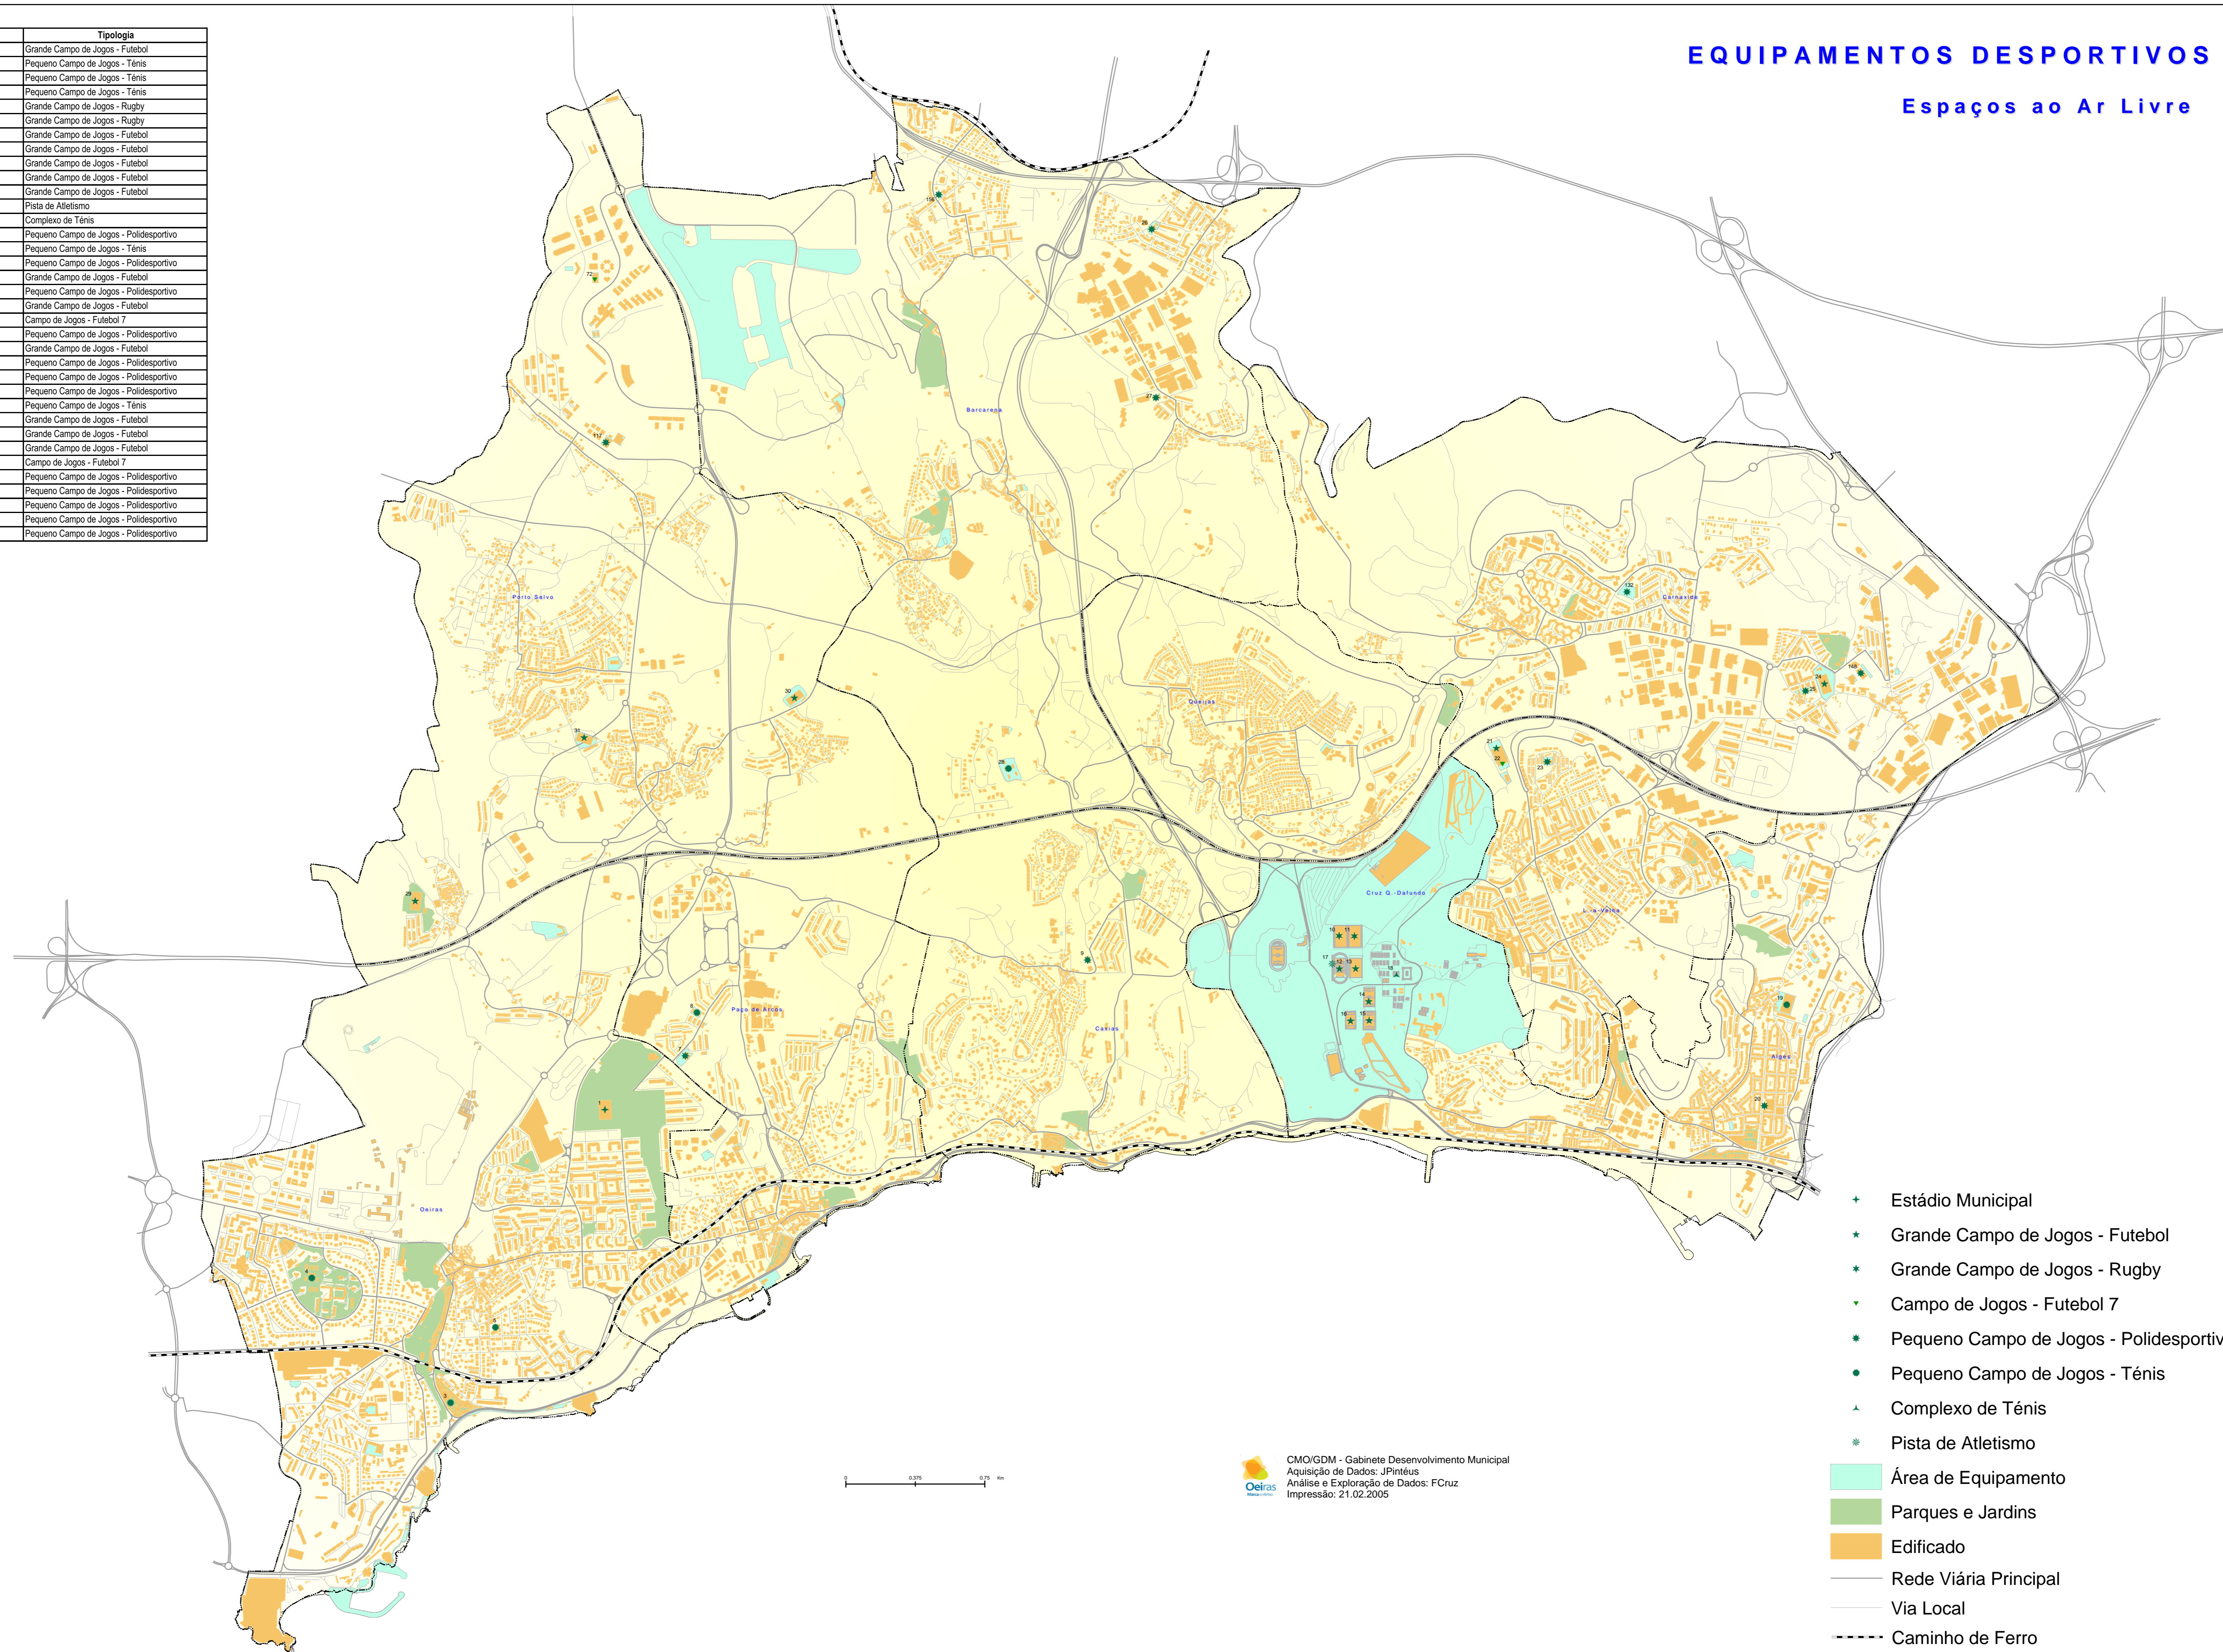

EQUIPAMENTOS DESPORTIVOS

Espaços ao Ar Livre

Nº	Equipamento	Tipologia
1	Estádio Municipal	Grande Campo de Jogos - Futebol
3	Clube Escola Ténis Oeiras	Pequeno Campo de Jogos - Ténis
4	Clube Escola Ténis Oeiras	Pequeno Campo de Jogos - Ténis
5	Escola Ténis Peralta	Pequeno Campo de Jogos - Ténis
10	Complexo Desportivo do Jamor	Grande Campo de Jogos - Rugby
11	Complexo Desportivo do Jamor	Grande Campo de Jogos - Futebol
12	Complexo Desportivo do Jamor	Grande Campo de Jogos - Futebol
13	Complexo Desportivo do Jamor	Grande Campo de Jogos - Futebol
14	Complexo Desportivo do Jamor	Grande Campo de Jogos - Futebol
15	Complexo Desportivo do Jamor	Grande Campo de Jogos - Futebol
16	Complexo Desportivo do Jamor	Grande Campo de Jogos - Futebol
17	Complexo Desportivo do Jamor	Pista de Atletismo
18	Complexo Desportivo do Jamor	Complexo de Ténis
7	Cooperativa Nova Morada	Pequeno Campo de Jogos - Polidesportivo
8	Cooperativa Nova Morada	Pequeno Campo de Jogos - Ténis
9	Gr.Desportivo Unidos Caxienses	Pequeno Campo de Jogos - Polidesportivo
19	Un.Desp.Recreativa Algés	Grande Campo de Jogos - Futebol
20	Sport Algés Dafundo	Pequeno Campo de Jogos - Polidesportivo
21	Sporting Clube de Linda-a-Velha	Grande Campo de Jogos - Futebol
22	G.Desp.Sporting C.L.-A.Velha	Campo de Jogos - Futebol 7
23	Associação Moradores Bº 25 Abril	Pequeno Campo de Jogos - Polidesportivo
24	Campo de Futebol da Ourela	Grande Campo de Jogos - Futebol
25	S.M.A.O.F.Clube	Pequeno Campo de Jogos - Polidesportivo
26	G.R.Desportivo "Os Fixes"	Pequeno Campo de Jogos - Polidesportivo
27	Valejas Atlético Clube	Pequeno Campo de Jogos - Polidesportivo
28	Clu Moura- Ac.Ténis-4 Campos	Pequeno Campo de Jogos - Ténis
29	G.Desportivo Recreativo R.Laje	Grande Campo de Jogos - Futebol
30	C.D.J.União Vila Fria (A Relocalizar)	Grande Campo de Jogos - Futebol
31	Alét.Clube P.Salvo	Grande Campo de Jogos - Futebol
72	Campo de Jogos Tagus Park	Campo de Jogos - Futebol 7
117	Escola Secundária Aquilino Ribeiro	Pequeno Campo de Jogos - Polidesportivo
132	Quintal Desportivo de Camaxide (a Reconverter)	Pequeno Campo de Jogos - Polidesportivo
148	Polidesportivo de Ourela	Pequeno Campo de Jogos - Polidesportivo
156	Grupo Recreativo de Tercena	Pequeno Campo de Jogos - Polidesportivo
162	G.Desportivo Recreativo R.Laje	Pequeno Campo de Jogos - Polidesportivo