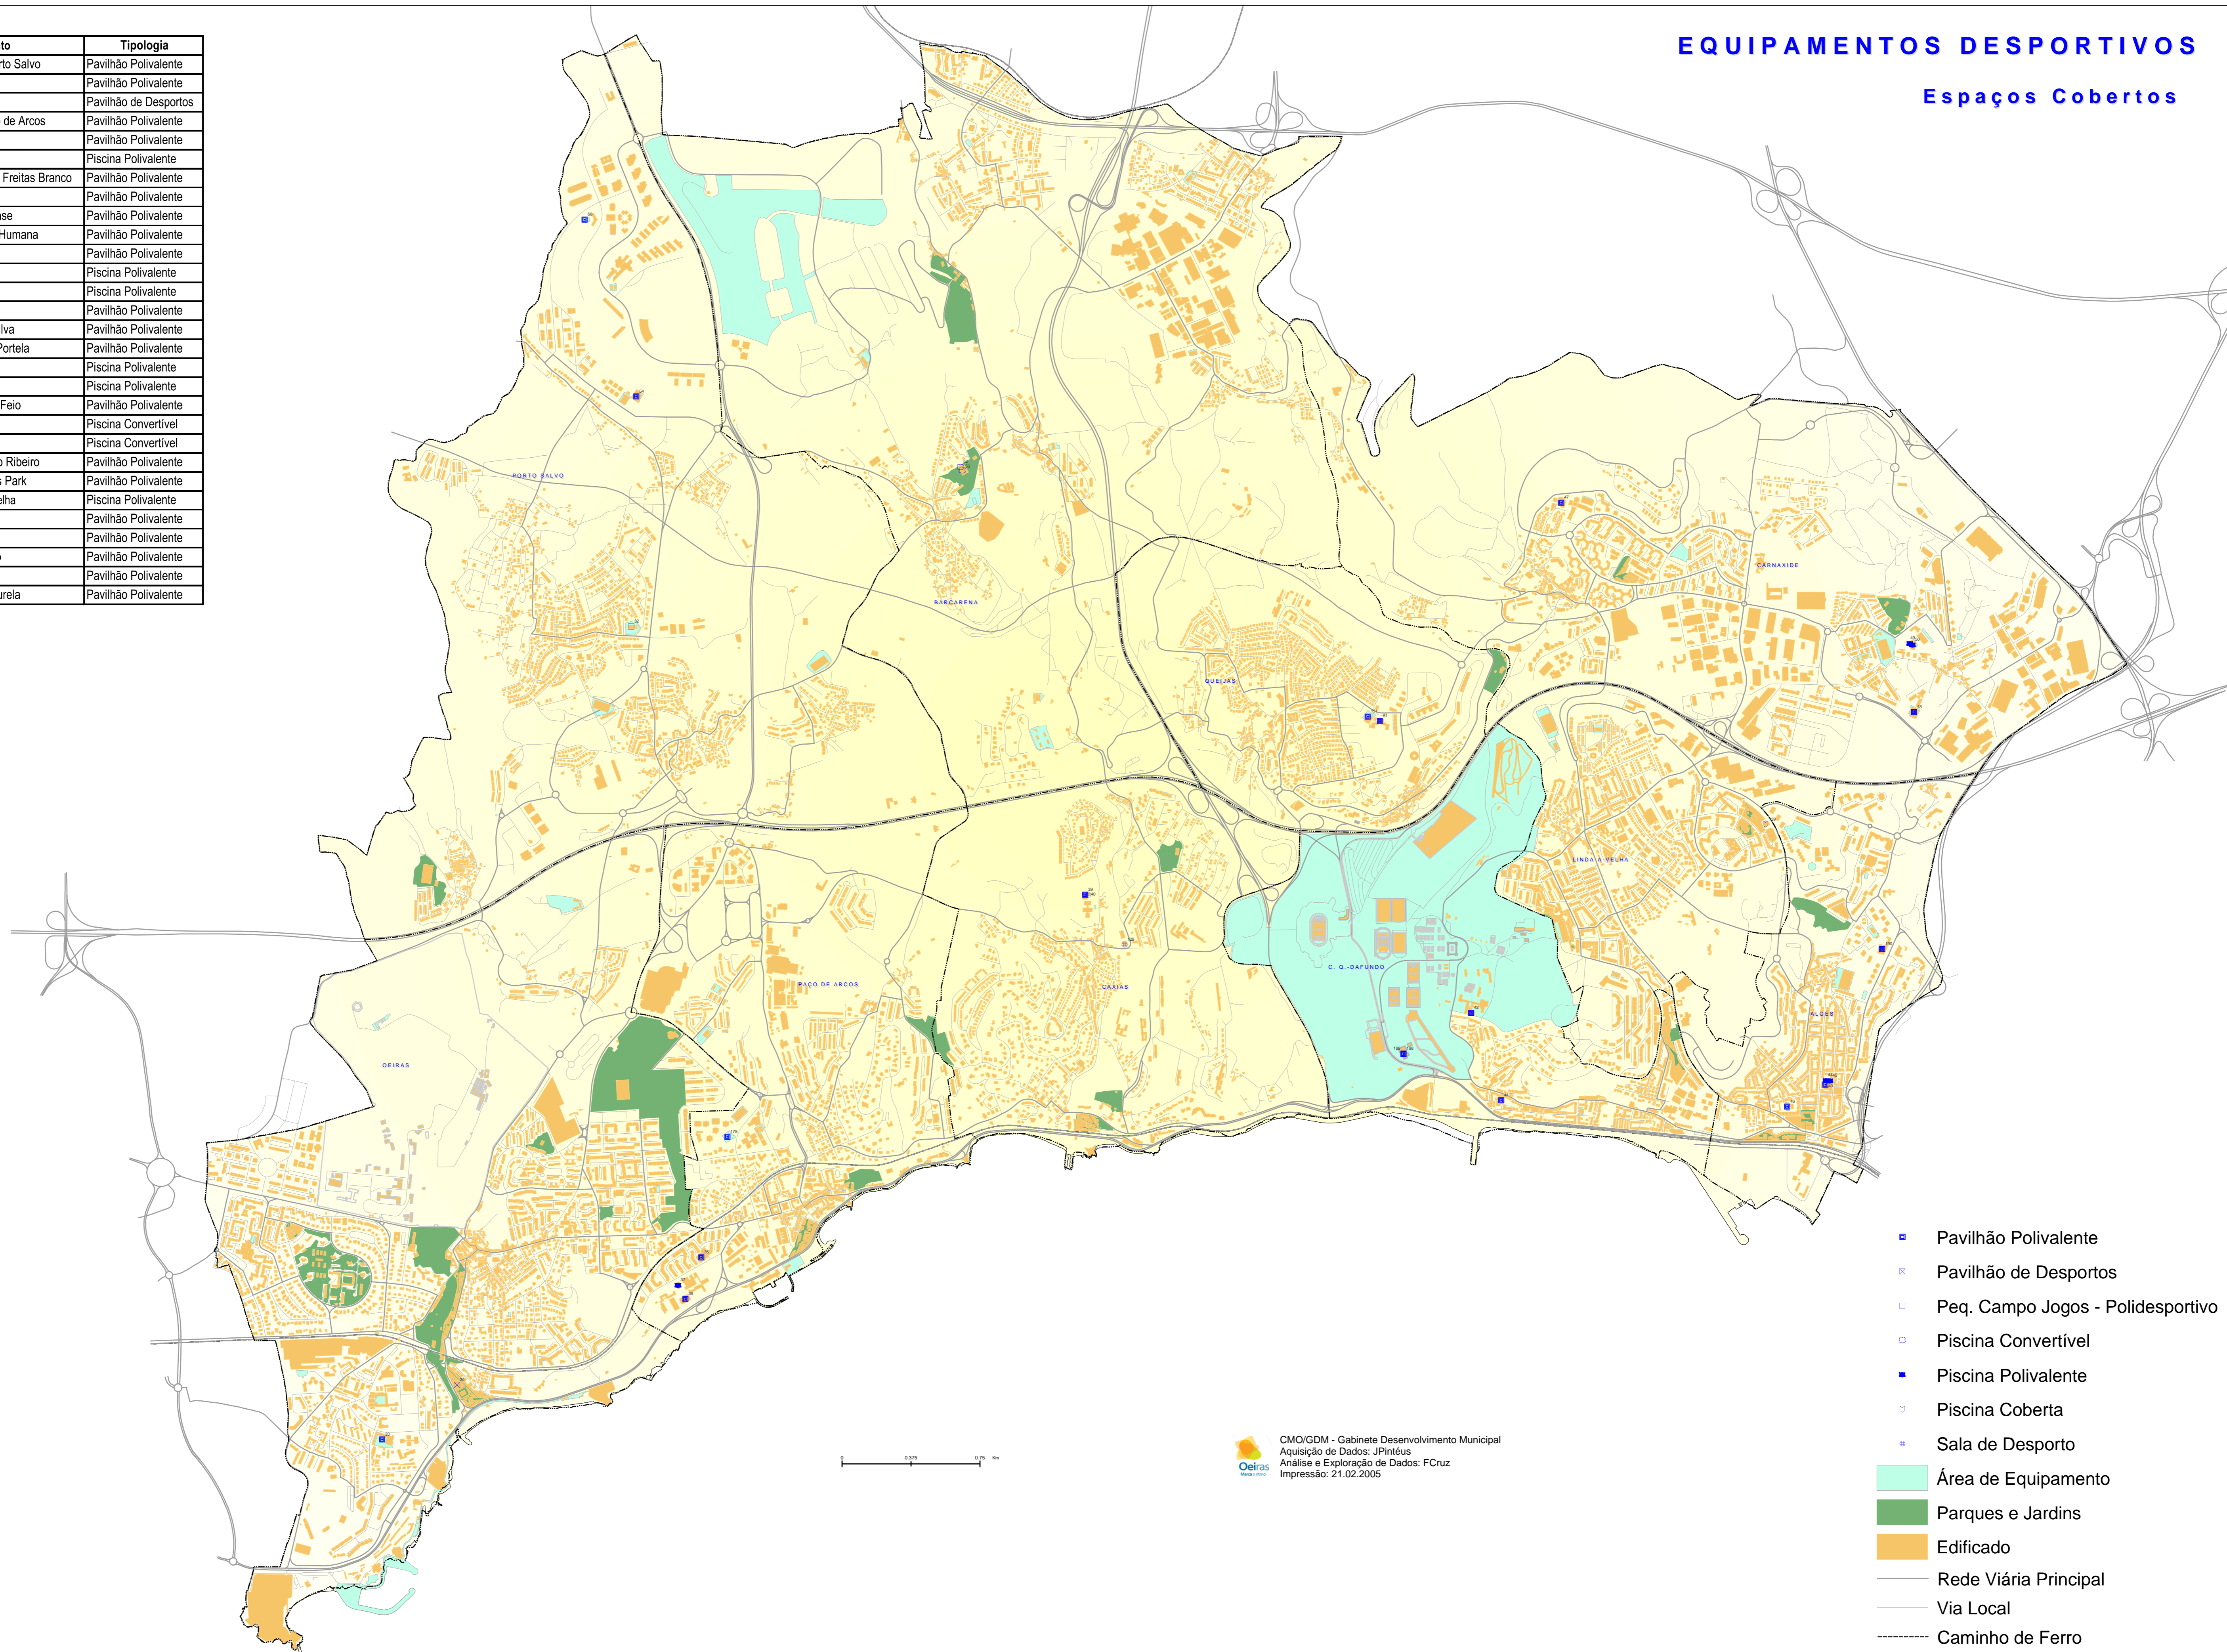

Nº	Equipamento	Tipologia
32	Pavilhão Desportivo de Porto Salvo	Pavilhão Polivalente
33	EB 2,3 S. Julião da Barra	Pavilhão Polivalente
34	Ass. Desportiva de Oeiras	Pavilhão de Desportos
35	Centro Desportivo de Paço de Arcos	Pavilhão Polivalente
36	Escola Náutica	Pavilhão Polivalente
37	Escola Náutica	Piscina Polivalente
38	Escola Secundária Luís de Freitas Branco	Pavilhão Polivalente
39	EB 2,3 São Bruno	Pavilhão Polivalente
41	S. I. M. E. Cruz Quebradense	Pavilhão Polivalente
42	Faculdade de Motricidade Humana	Pavilhão Polivalente
43	SP. Algés e Dafundo	Pavilhão Polivalente
44	SP. Algés e Dafundo	Piscina Polivalente
45	SP. Algés e Dafundo	Piscina Polivalente
46	L. Melhor. Recreios Algés	Pavilhão Polivalente
47	Escola EB 2, 3 Vieira da Silva	Pavilhão Polivalente
48	Escola EB 1,2,3 Outeira/Portela	Pavilhão Polivalente
49	Piscinas Outeira	Piscina Polivalente
50	Piscinas Outeira	Piscina Polivalente
51	EB 2,3 Professor Noronha Feio	Pavilhão Polivalente
52	Piscina Municipal	Piscina Convertível
53	Piscina Municipal	Piscina Convertível
54	Escola Secundária Aquilino Ribeiro	Pavilhão Polivalente
68	Pavilhão Polivalente Tagus Park	Pavilhão Polivalente
139	Piscina Municipal Linda-a-Velha	Piscina Polivalente
151	EB2,3 Noronha Feio	Pavilhão Polivalente
178	ES L F Branco	Pavilhão Polivalente
189	Centro de Alto Rendimento	Pavilhão Polivalente
190	Pavilhão Celorico Moreira	Pavilhão Polivalente
198	Pavilhão Municipal de Outeira	Pavilhão Polivalente

- Pavilhão Polivalente
- ⊗ Pavilhão de Desportos
- Peq. Campo Jogos - Polidesportivo
- Piscina Convertível
- Piscina Polivalente
- ▨ Piscina Coberta
- Sala de Desporto
- Área de Equipamento
- Parques e Jardins
- Edificado
- Rede Viária Principal
- Via Local
- --- Caminho de Ferro
- --- Limite de Freguesia

CMO/GDM - Gabinete Desenvolvimento Municipal
Aquisição de Dados: JPinteus
Análise e Exploração de Dados: FCruz
Impressão: 21.02.2005