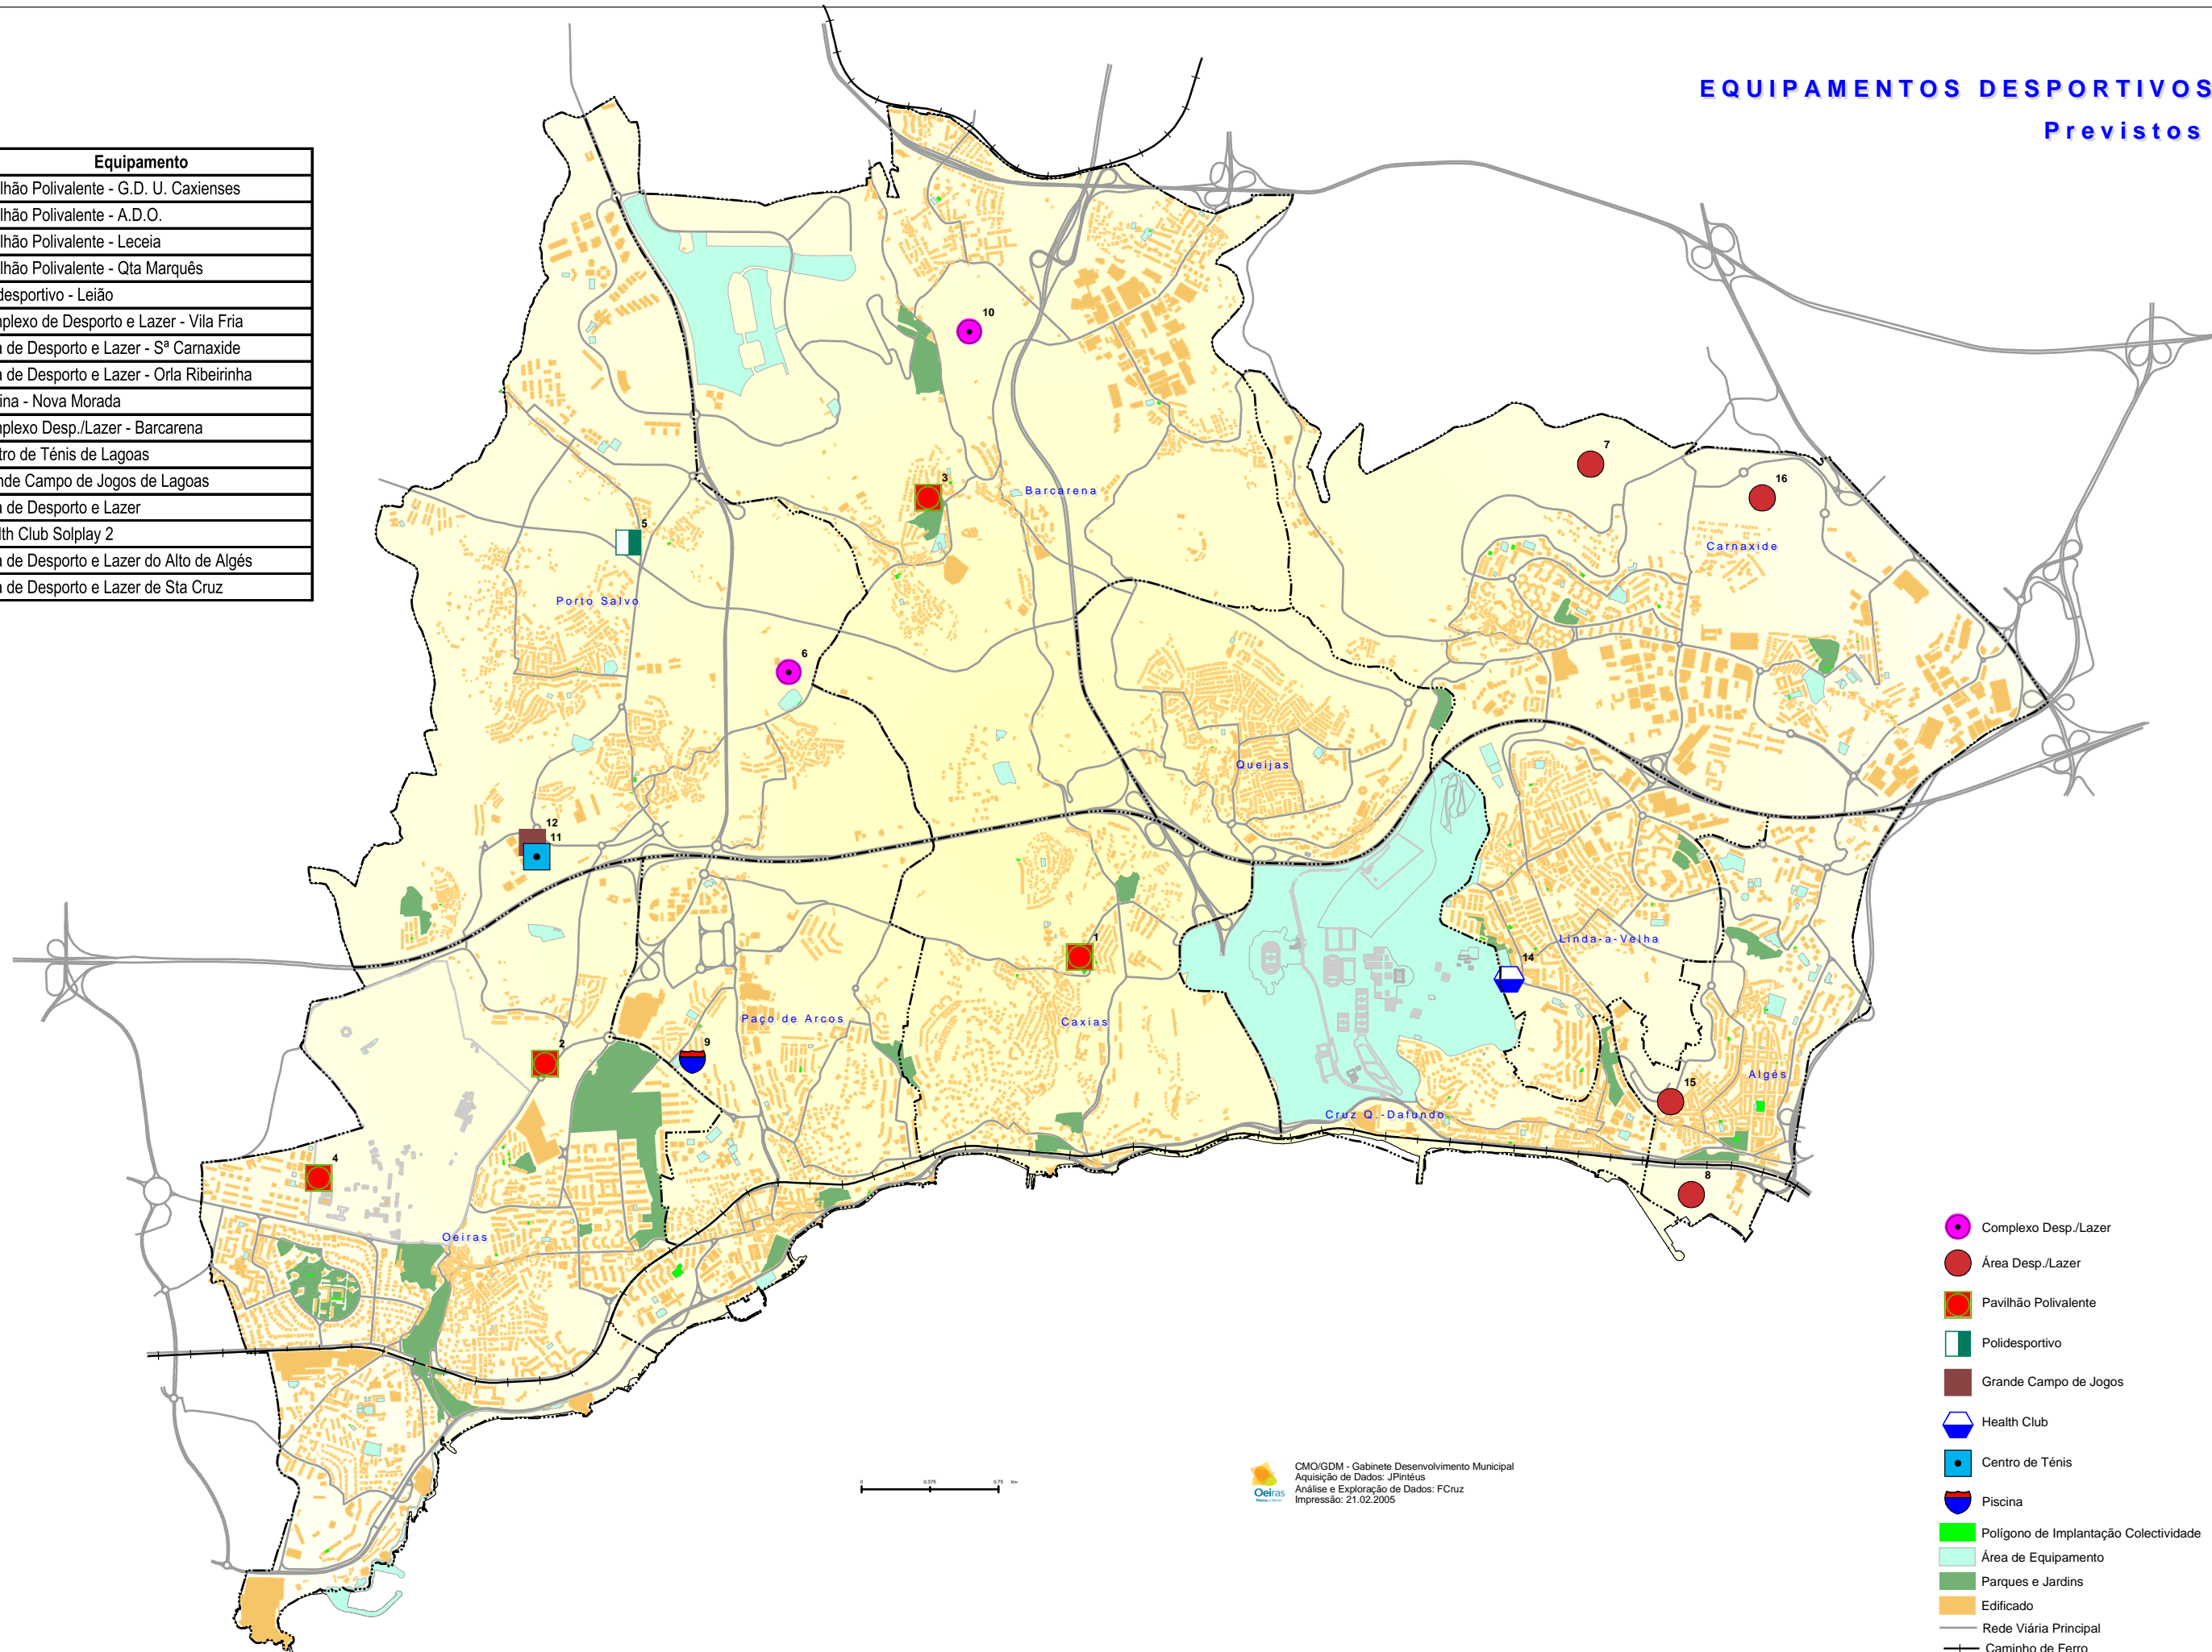

EQUIPAMENTOS DESPORTIVOS Previstos

Nº	Equipamento
1	Pavilhão Polivalente - G.D. U. Caxienses
2	Pavilhão Polivalente - A.D.O.
3	Pavilhão Polivalente - Leceia
4	Pavilhão Polivalente - Qta Marquês
5	Polidesportivo - Leião
6	Complexo de Desporto e Lazer - Vila Fria
7	Área de Desporto e Lazer - Sª Carnaxide
8	Área de Desporto e Lazer - Orla Ribeirinha
9	Piscina - Nova Morada
10	Complexo Desp./Lazer - Barcarena
11	Centro de Ténis de Lagoas
12	Grande Campo de Jogos de Lagoas
13	Área de Desporto e Lazer
14	Health Club Solplay 2
15	Área de Desporto e Lazer do Alto de Algés
16	Área de Desporto e Lazer de Sta Cruz

- Complexo Desp./Lazer
- Área Desp./Lazer
- Pavilhão Polivalente
- Polidesportivo
- Grande Campo de Jogos
- Health Club
- Centro de Ténis
- Piscina
- Polígono de Implantação Colectividade
- Área de Equipamento
- Parques e Jardins
- Edificado
- Rede Viária Principal
- Caminho de Ferro
- Limite de Freguesia

CMO/GDM - Gabinete Desenvolvimento Municipal
Aquisição de Dados: JPintéus
Análise e Exploração de Dados: FCruz
Impressão: 21.02.2005