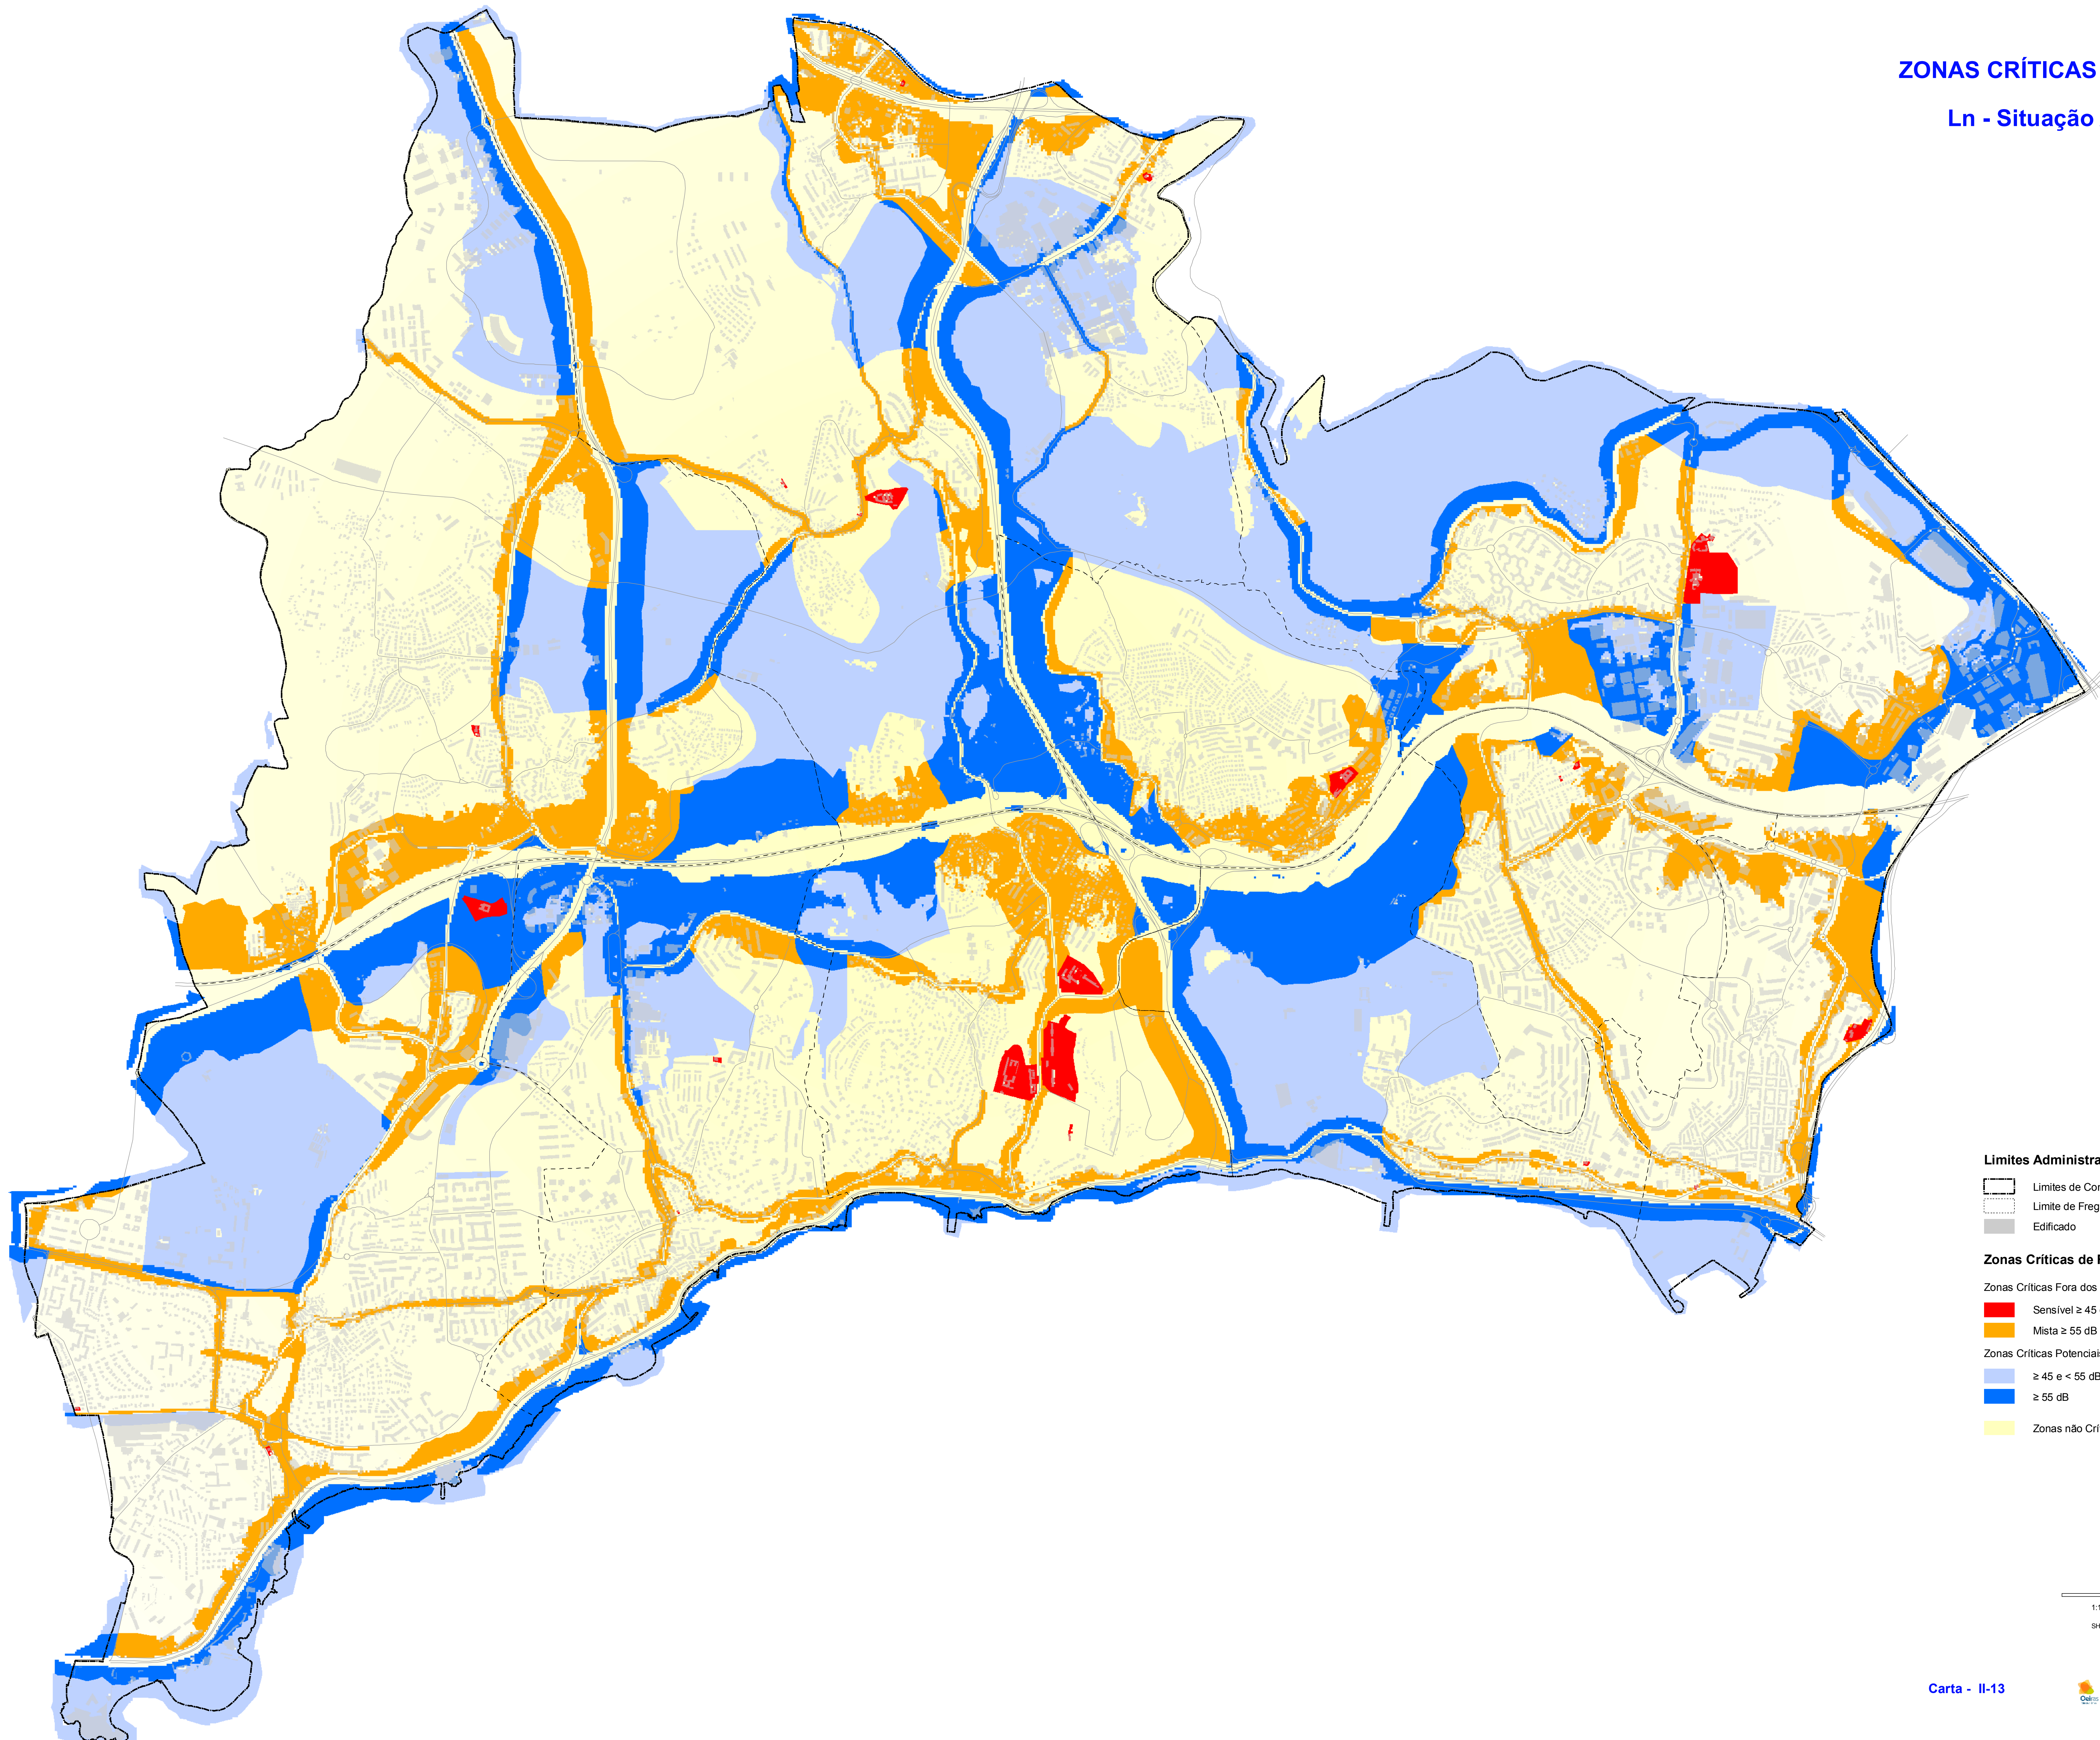

ZONAS CRÍTICAS DE RUÍDO

Ln - Situação Actual

Limites Administrativos

- Limites de Concelho
- Limite de Freguesia
- Edificado

Zonas Críticas de Ruído

Zonas Críticas Fora dos Parâmetros Legais

- Sensível ≥ 45 dB
- Mista ≥ 55 dB

Zonas Críticas Potenciais

- ≥ 45 e < 55 dB
- ≥ 55 dB

Zonas não Críticas

1:10.000
SIG-73.PC