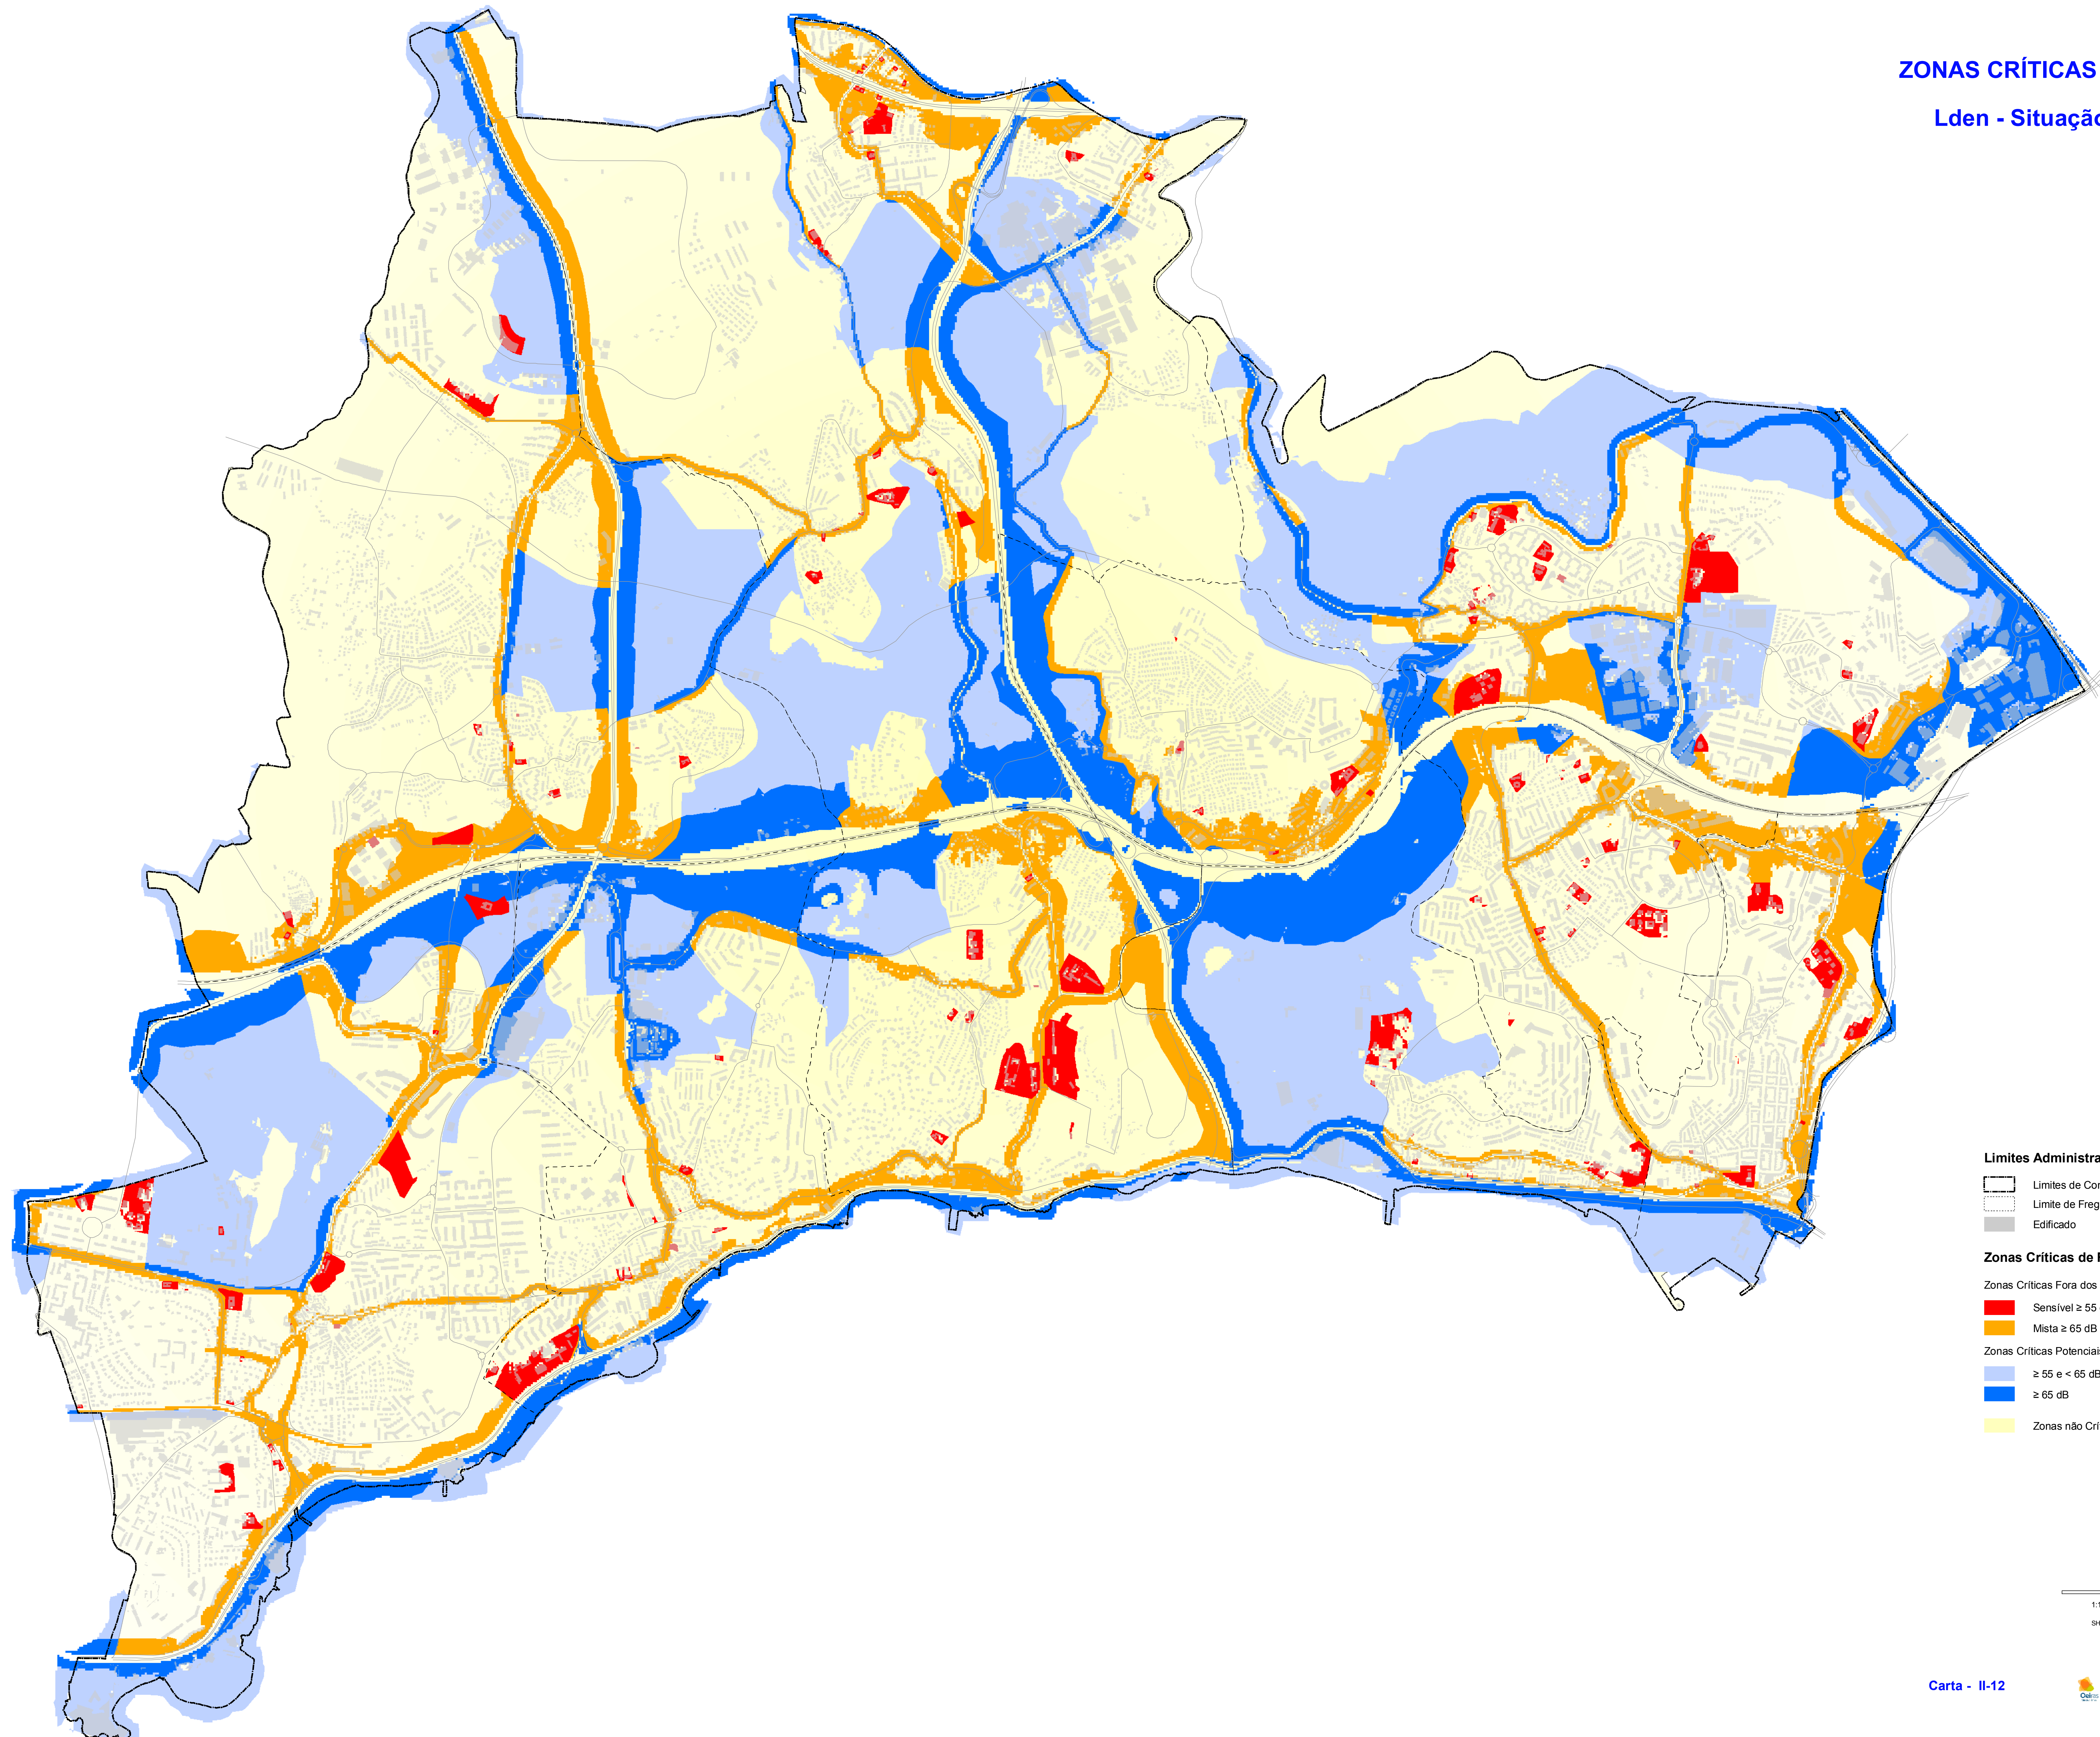

ZONAS CRÍTICAS DE RUÍDO

Lden - Situação Actual

Limites Administrativos

- Limites de Concelho
- Limite de Freguesia
- Edificado

Zonas Críticas de Ruído

Zonas Críticas Fora dos Parâmetros Legais

- Sensível ≥ 55 dB
- Mista ≥ 65 dB

Zonas Críticas Potenciais

- ≥ 55 e < 65 dB
- ≥ 65 dB

Zonas não Críticas

1:10.000
SIG-73.PC