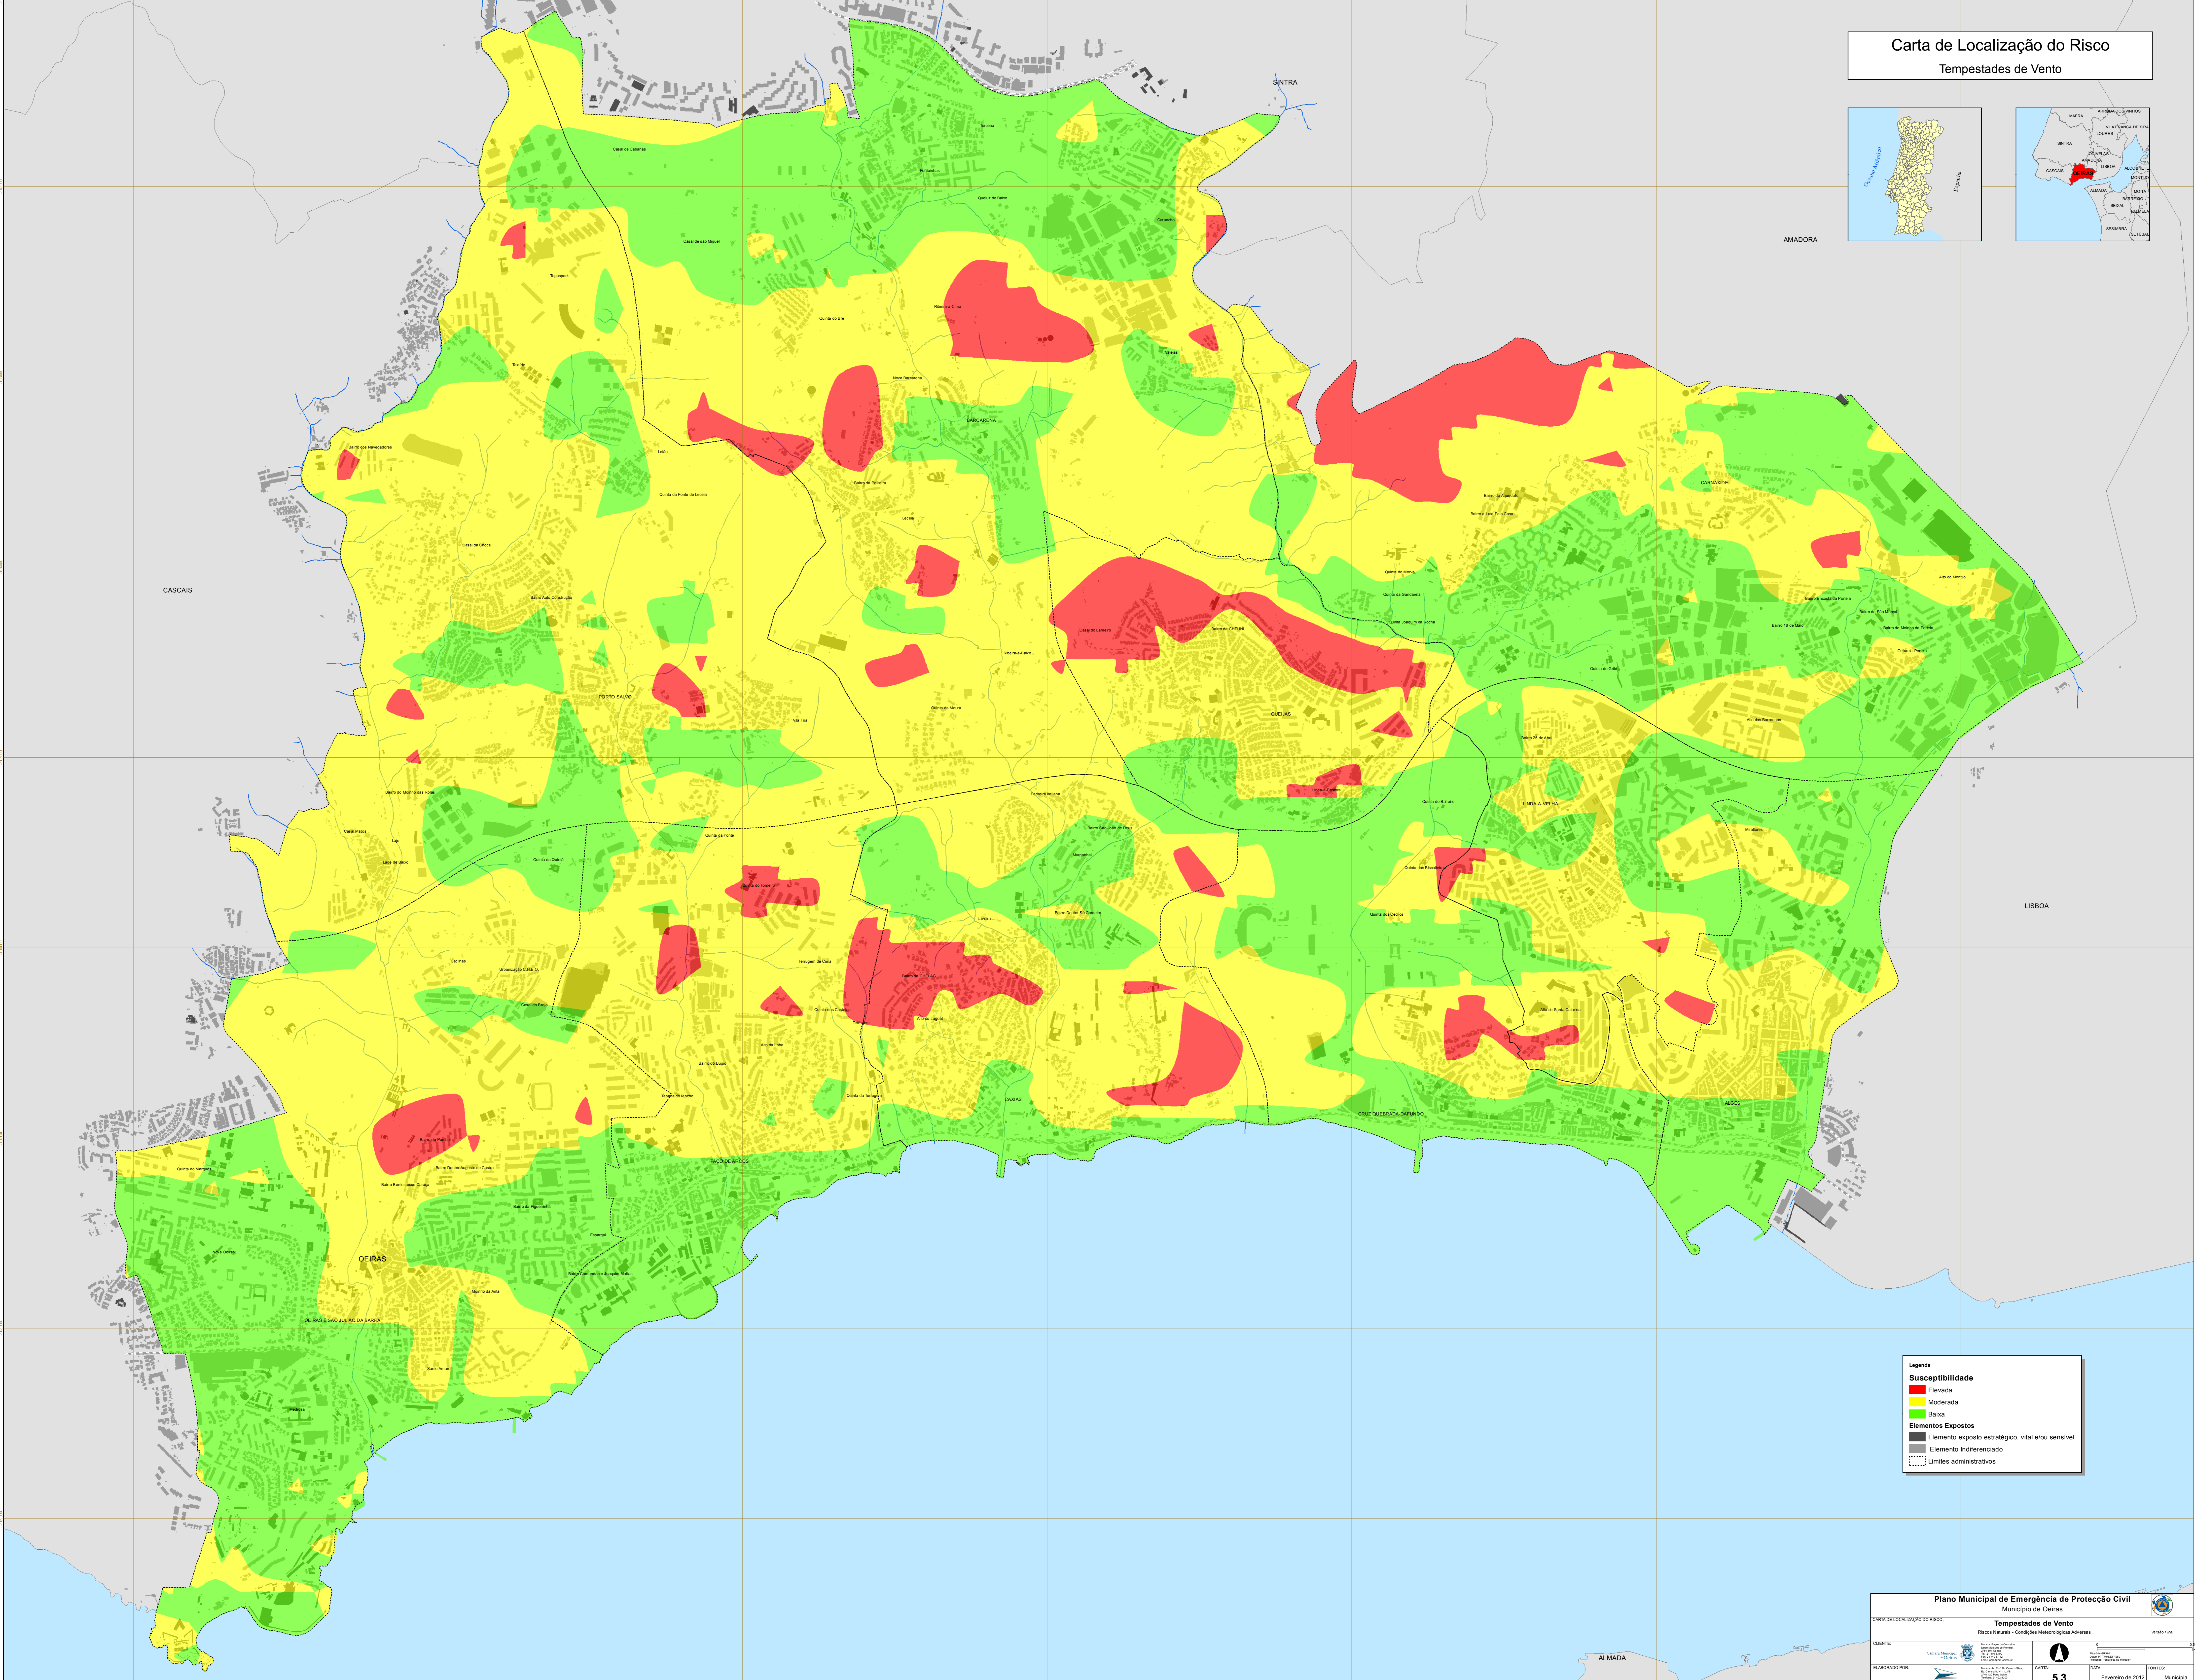

Carta de Localização do Risco
Tempestades de Vento

Legenda

Susceptibilidade

- Elevada
- Moderada
- Baixa

Elementos Expostos

- Elemento exposto estratégico, vital e/ou sensível
- Elemento indiferenciado
- Limites administrativos