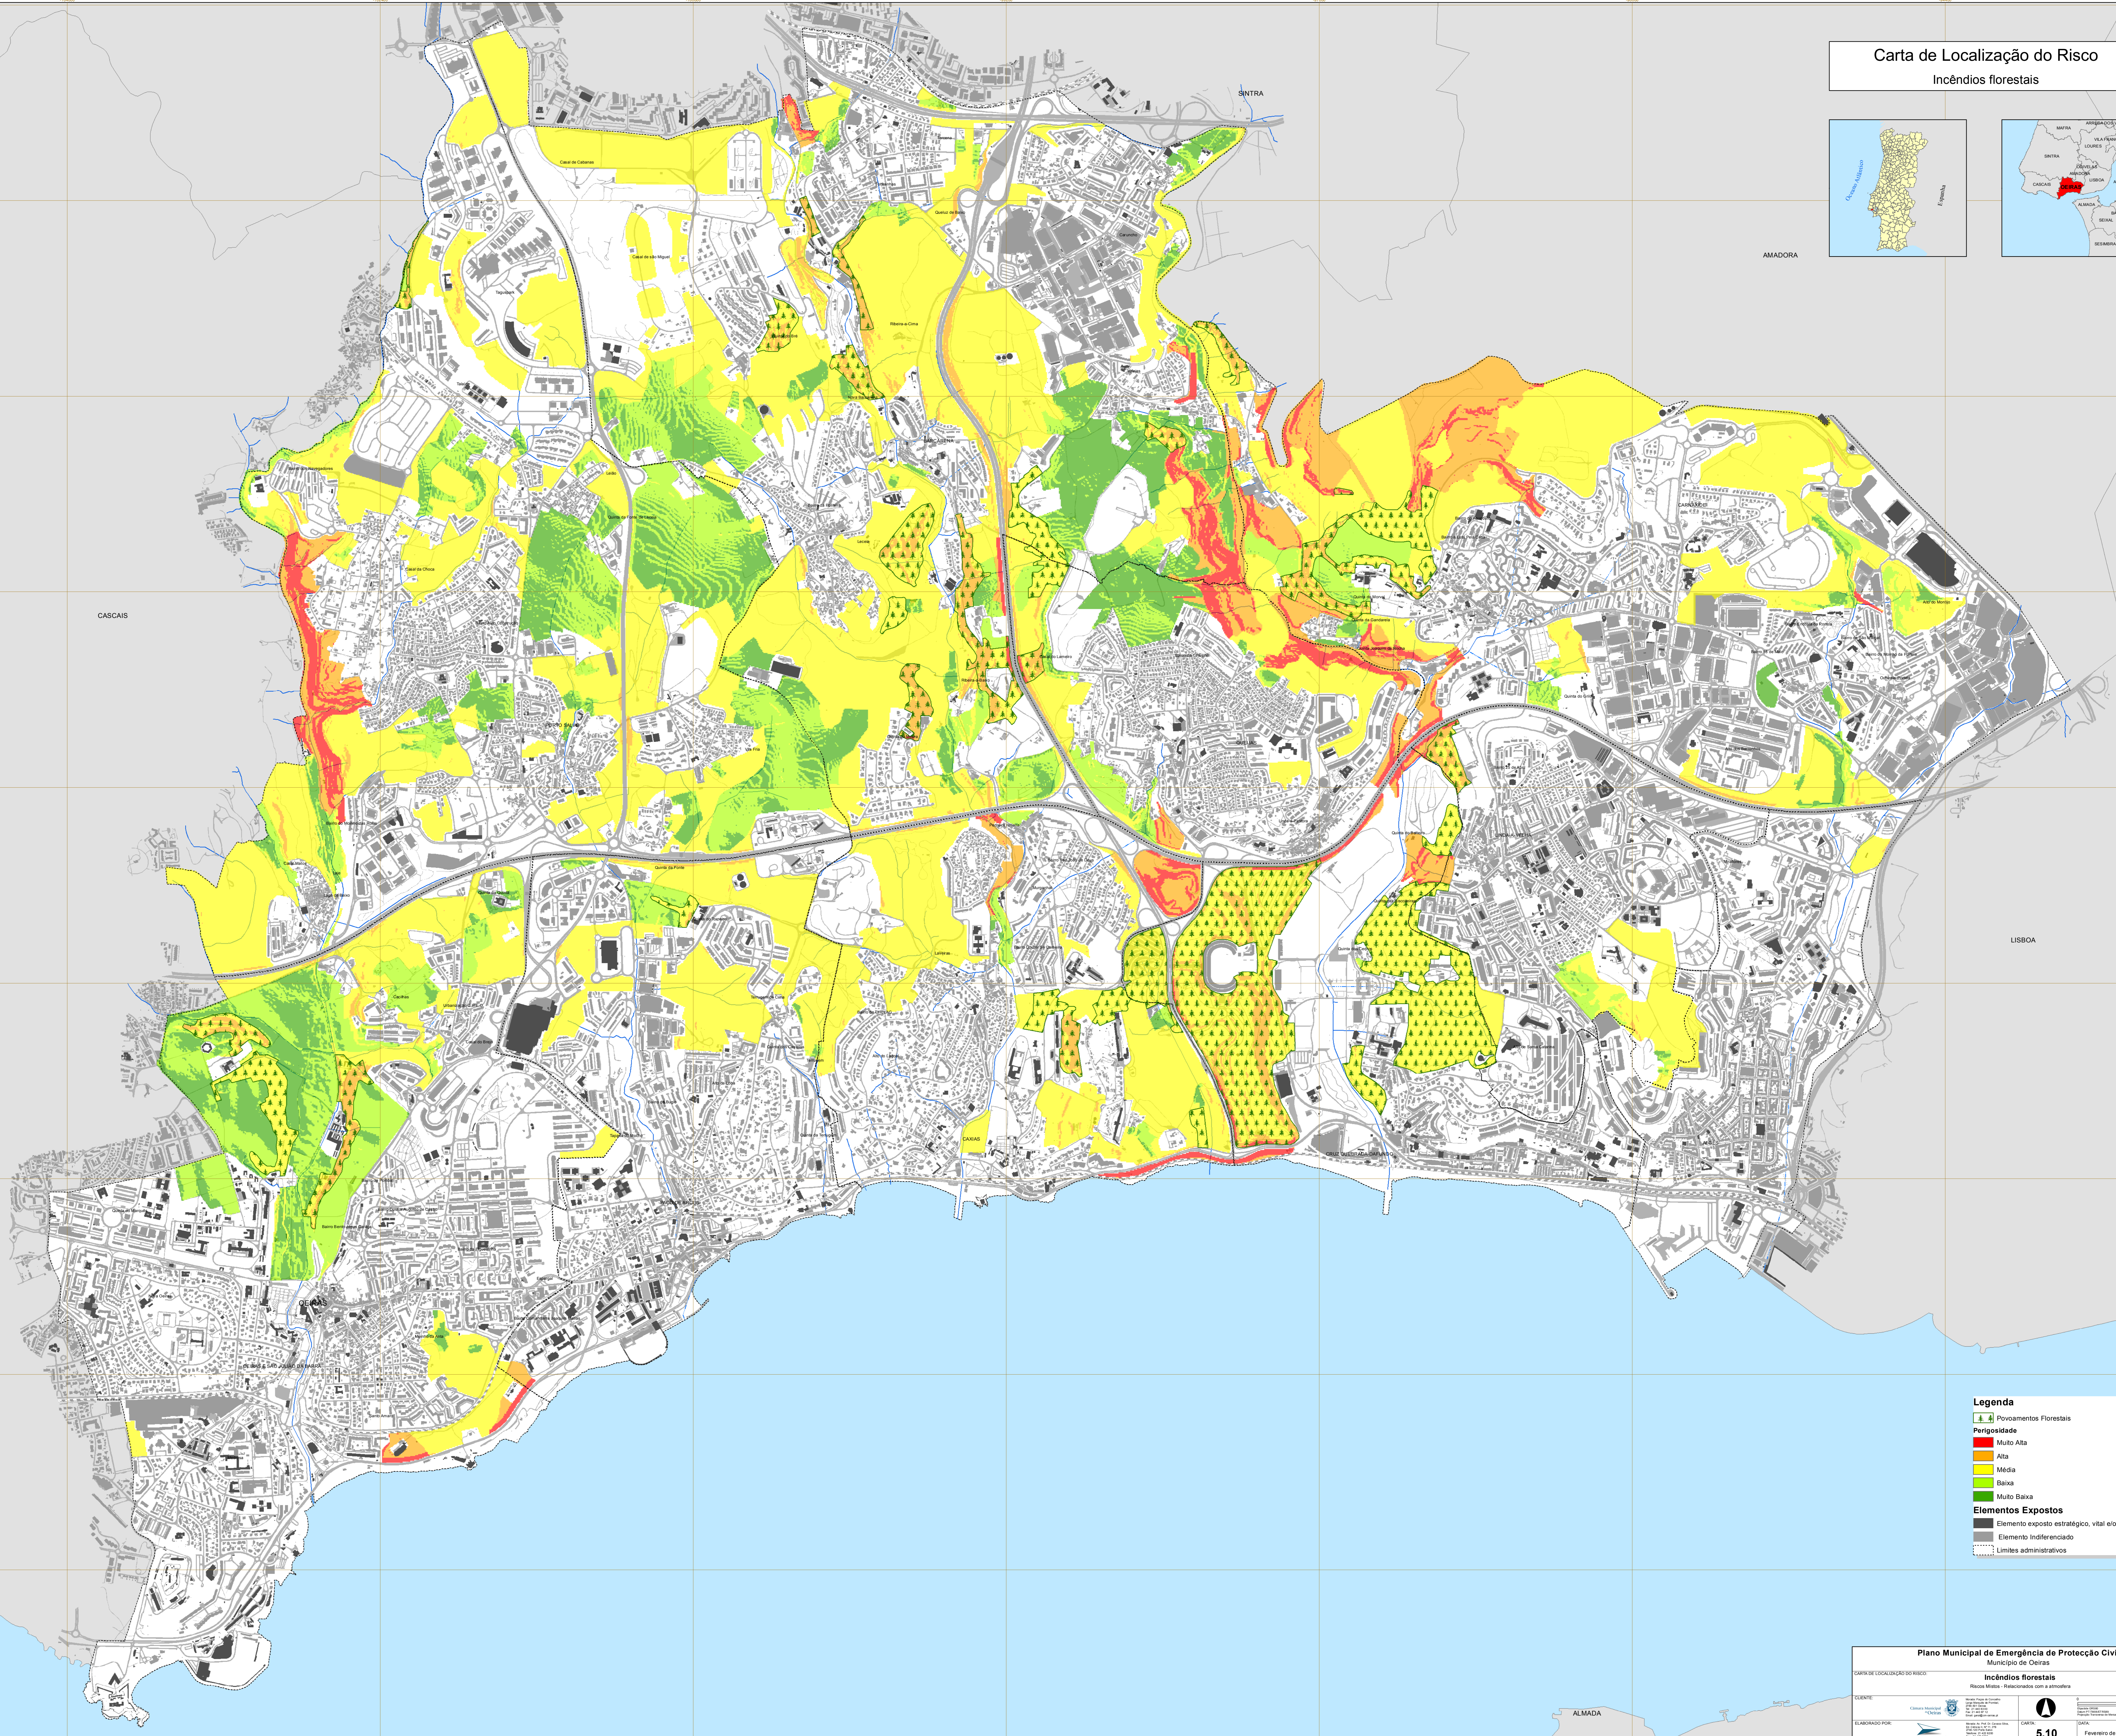

Carta de Localização do Risco
Incêndios florestais

AMADORA

LISBOA

CASCAIS

ALMADA

Legenda

- Povimentos Florestais
- Perigosidade**
- Muito Alta
- Alta
- Média
- Baixa
- Muito Baixa
- Elementos Expostos**
- Elemento exposto estratégico, vital e/ou sensível
- Elemento indiferenciado
- Limites administrativos

Plano Municipal de Emergência de Proteção Civil
Município de Deiras

INCÊNDIOS FLORESTAIS
Risco Médio - Relacionamento com a atmosfera

CLIENTE: Câmara Municipal de Deiras

ELABORADO POR: Município, IAP, S.A.

ESCALA: 5.10

DATA: Fevereiro de 2012

FOUNTE: Município