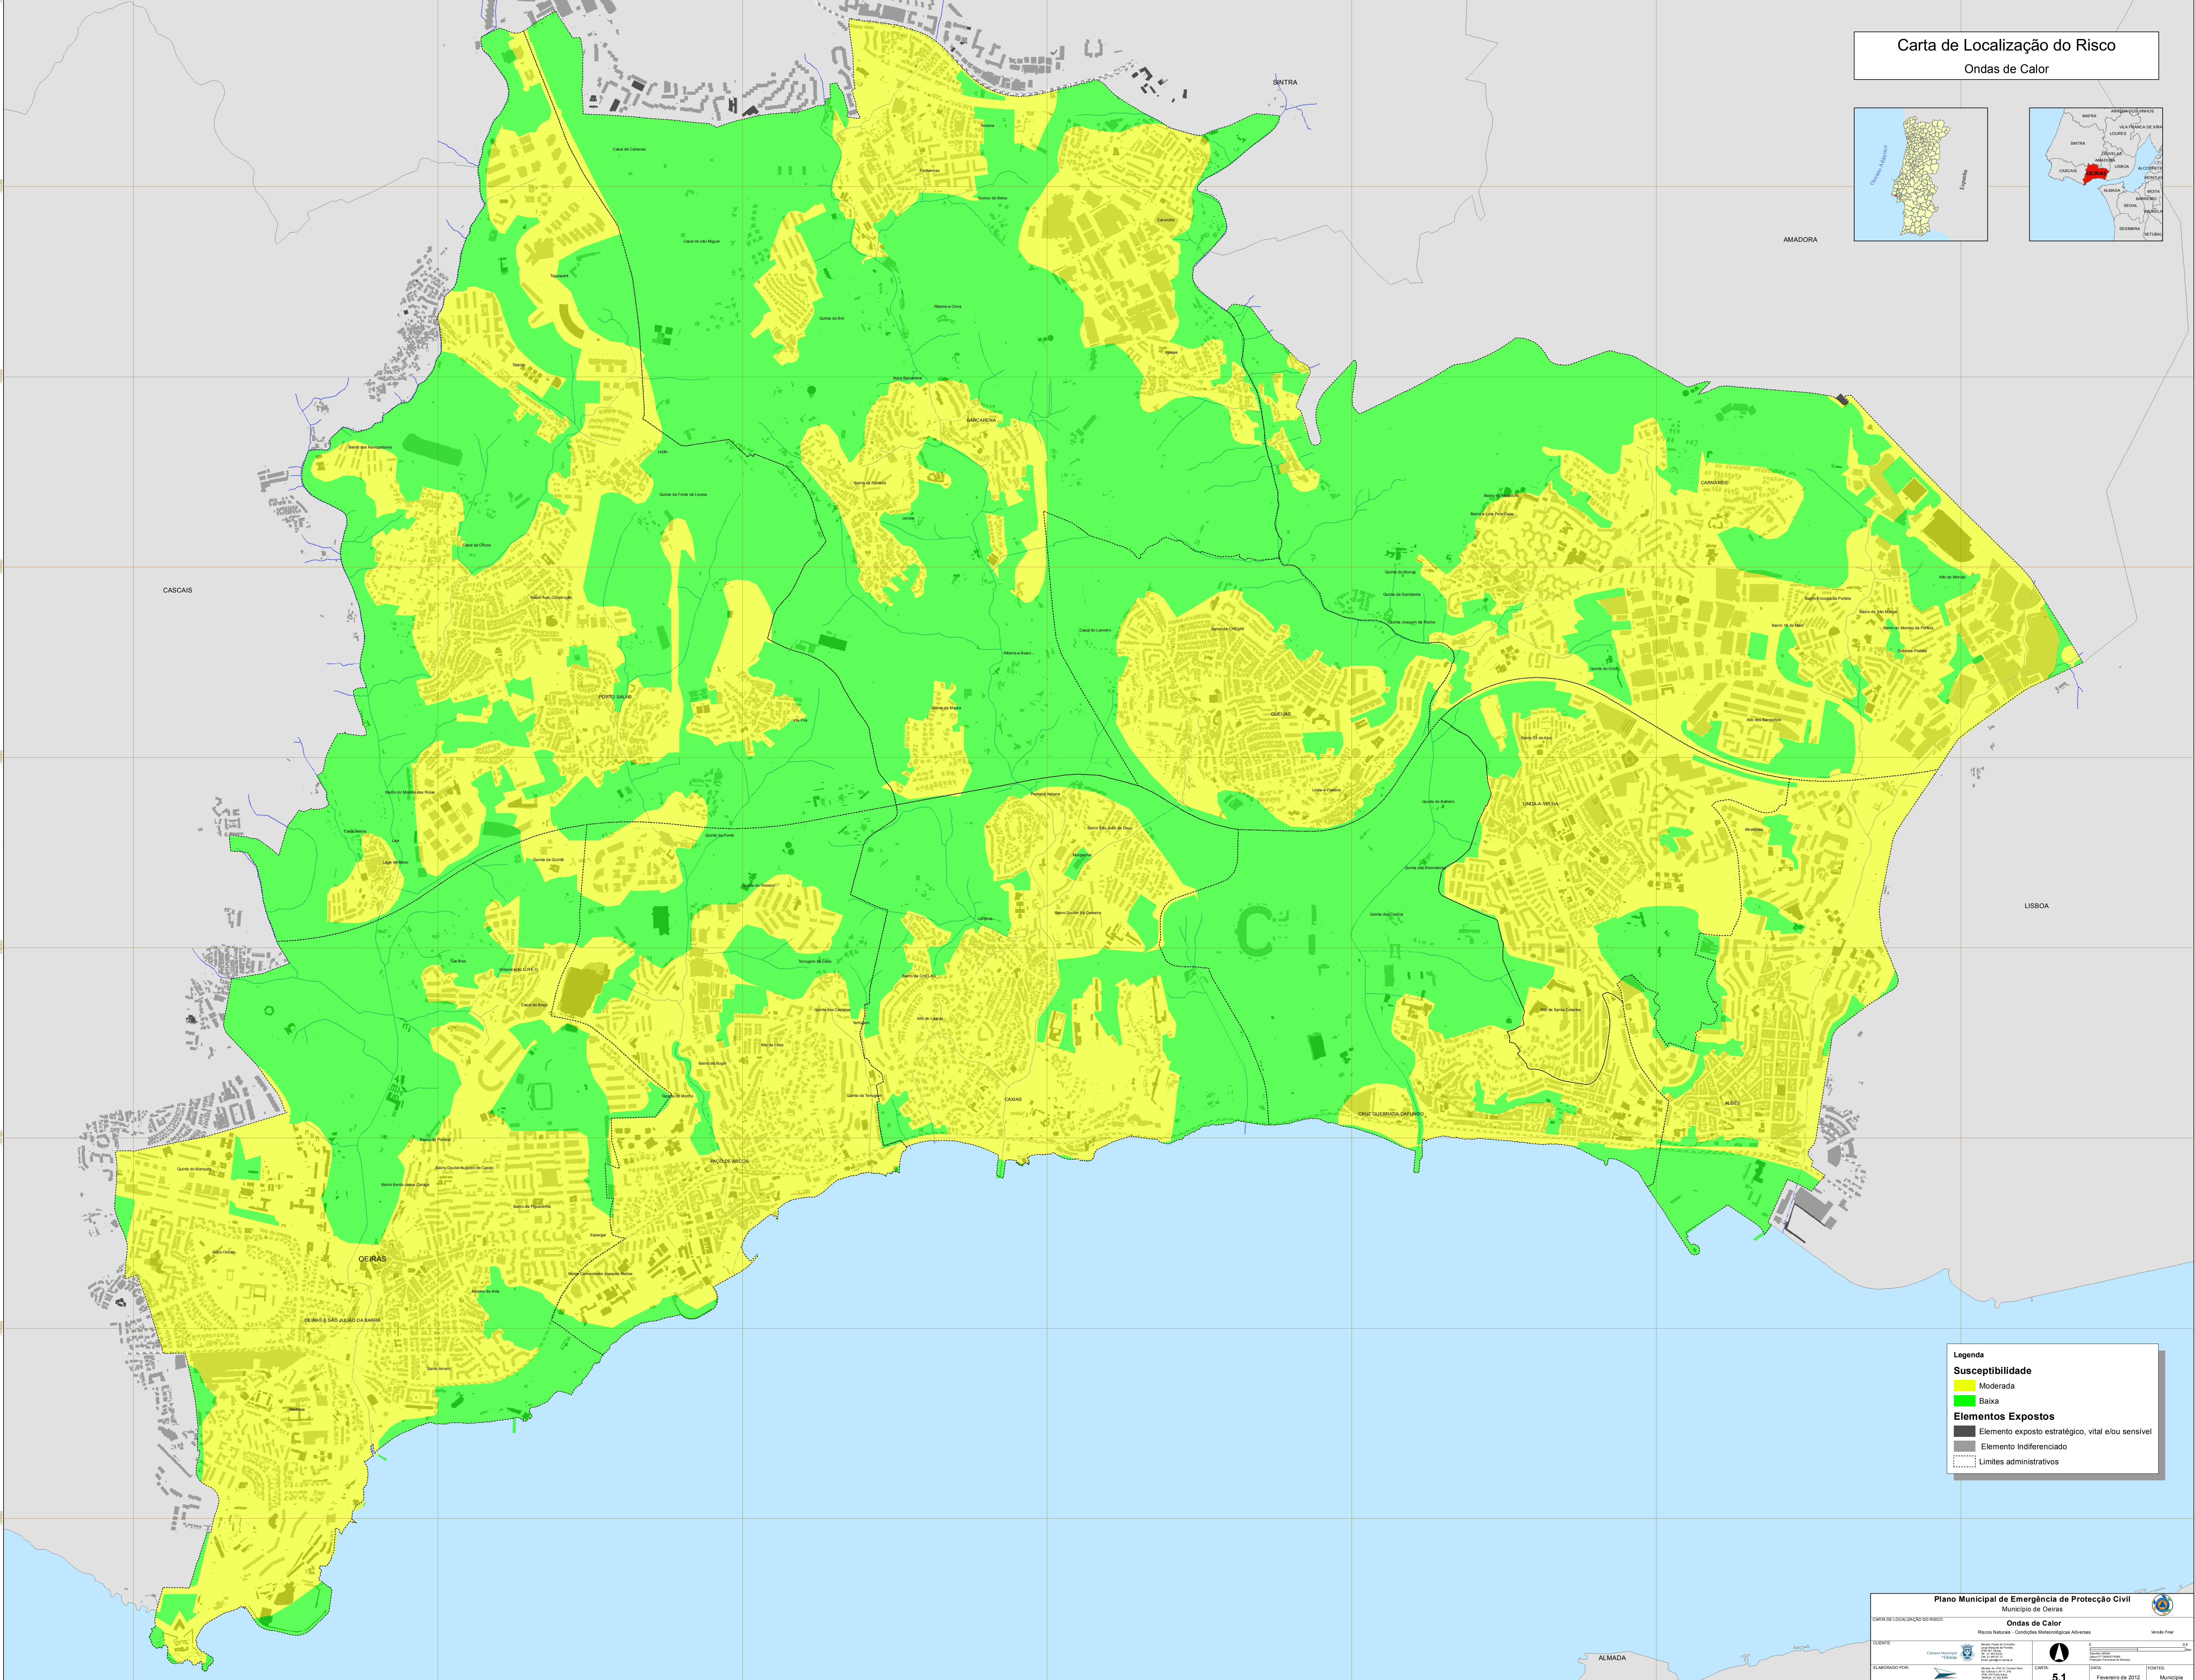

Carta de Localização do Risco
Ondas de Calor

Legenda

Susceptibilidade

- Moderada
- Baixa

Elementos Expostos

- Elemento exposto estratégico, vital e/ou sensível
- Elemento Indiferenciado
- Limites administrativos